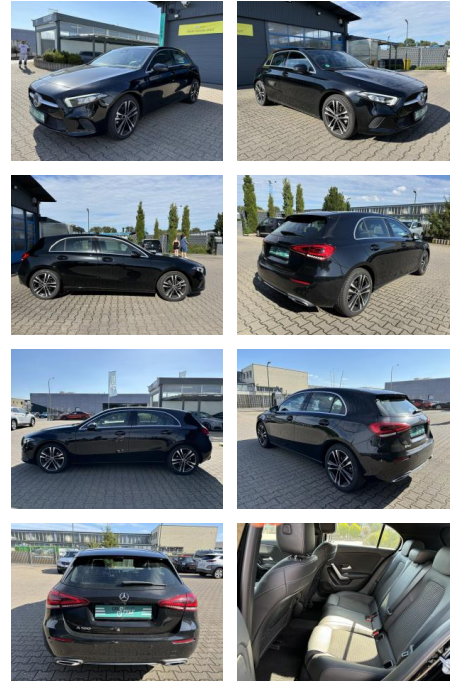

Ihr Ansprechpartner

Frau Saskia Sibbing
E-Mail: sibbing@autohaus-wallmeier.com
Telefon: 02565 4058492

Wallmeier Selected
Gronauer Str.182 - 48599 Gronau - Tel.: 02562 / 9924240

Mercedes-Benz A 180 Edition 19 Ambiente Apple Ca...

CS01-FO2405176 Angebotsnr.:

Erstzulassung:	Kilometer:	Farbe:	Leistung:	Kraftstoffart:
25.03.2020	37.900	Schwarz	100 kW / 136 PS	Benzin

PREIS
21.790 €

FINANZIERUNGSBEISPIEL
Laufzeit: 72 Monate Anzahlung: 25 %
Basis-Finanzierung:* Mtl. Rate:
Zielraten-Finanzierung:** **185 €**