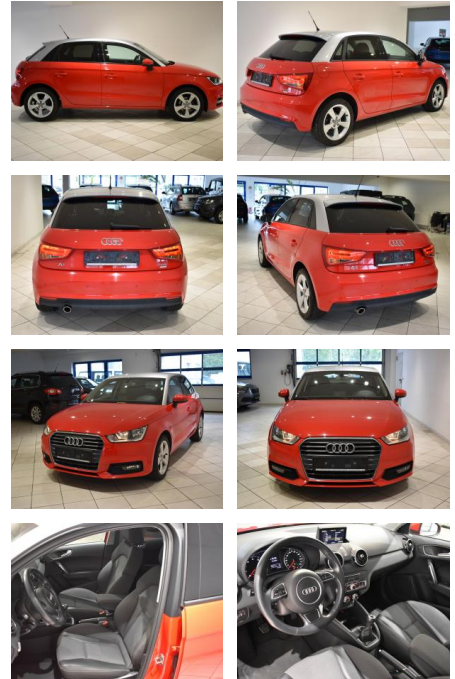

AH44-ATS8208Angebotsnr.:

Erstzulassung:	Kilometer:	Farbe:	Leistung:	Kraftstoffart:
25.01.2019	75.788	Rot	70 kW / 95 PS	Benzin

PREIS
16.550 €

FINANZIERUNGSBEISPIEL
Laufzeit: 72 Monate Anzahlung: 25 %
Basis-Finanzierung:* Mtl. Rate:
Zielraten-Finanzierung:** **140 €**