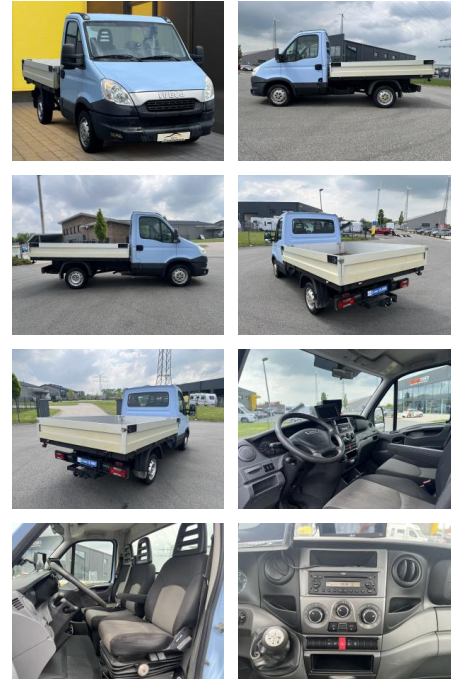

AB19-NB1-86-100 Gebotsnr.:

Erstzulassung:	Kilometer:	Farbe:	Leistung:	Kraftstoffart:
11.06.2014	50.000	Blau	107 kW / 145 PS	Diesel

PREIS
20.260 €

FINANZIERUNGSBEISPIEL

Laufzeit: 72 Monate Anzahlung: 25 %
Basis-Finanzierung:* Mtl. Rate:
Zielraten-Finanzierung:** **172 €**

Interieur

- el. Fensterheber
- Armlehne vorne

Exterieur

- Anhängerkupplung fest
- Nebelscheinwerfer

Weiteres

- Länge ca. 3m
- Breite ca. 2m

STÄNDIG ÜBER 15.000 FAHRZEUGE IM BESTAND!