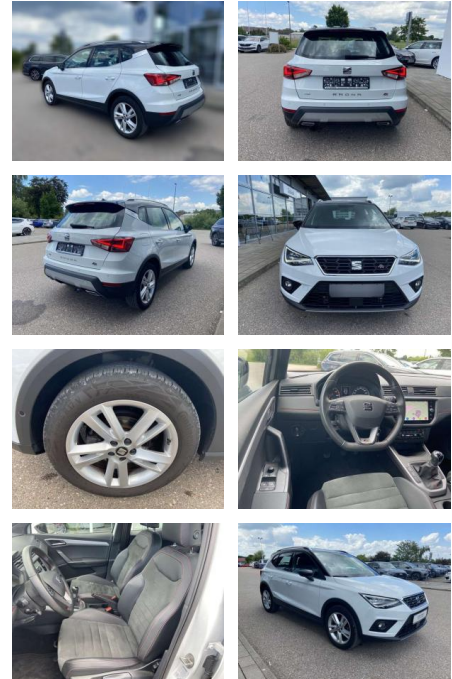

SS00-069639 **Angebotsnr.:**

Erstzulassung:	Kilometer:	Farbe:	Leistung:	Kraftstoffart:
01.01.2021	34.984		66 kW / 90 PS	Benzin

PREIS
13.950 €

FINANZIERUNGSBEISPIEL

Laufzeit: 72 Monate Anzahlung: 25 %
Basis-Finanzierung:* Mtl. Rate:
Zielraten-Finanzierung:** **118 €**