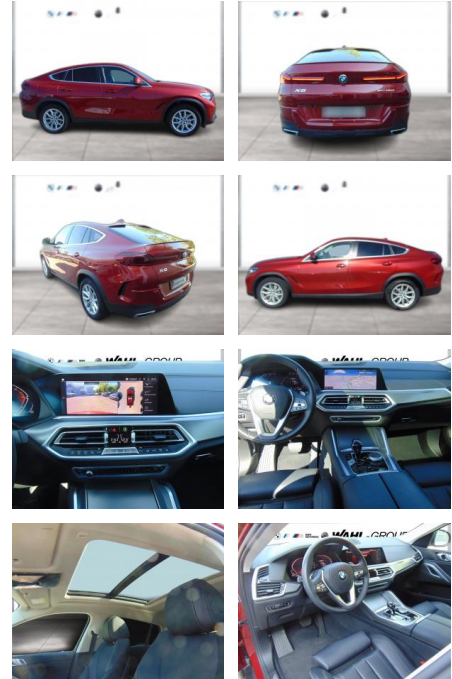

## BMW X6 xDrive30d NIGHT VISION LC PROF PANO

WG04-226713 Angebotsnr.:

Erstzulassung:	Kilometer:	Farbe:	Leistung:	Kraftstoffart:
01.05.2021	65.500	Rot	210 kW / 286 PS	Diesel

**PREIS**  
**57.740 €**

### Multimedia

- Radio
- el. Sitzverstellung
- Navigation mit Bildschirm
- MP3 Anschluss
- Head UP Display
- Bluetooth