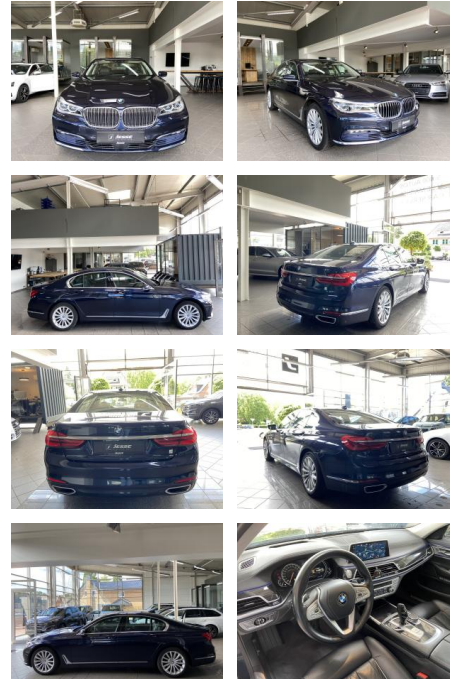

## BMW 740d xDrive Laser DispKey Gestik Massage ACC...

AJ02-MD2301-Angebotsnr.:

Erstzulassung:	Kilometer:	Farbe:	Leistung:	Kraftstoffart:
30.06.2016	99.980	Blau	235 kW / 320 PS	Diesel

**PREIS**  
**38.270 €**