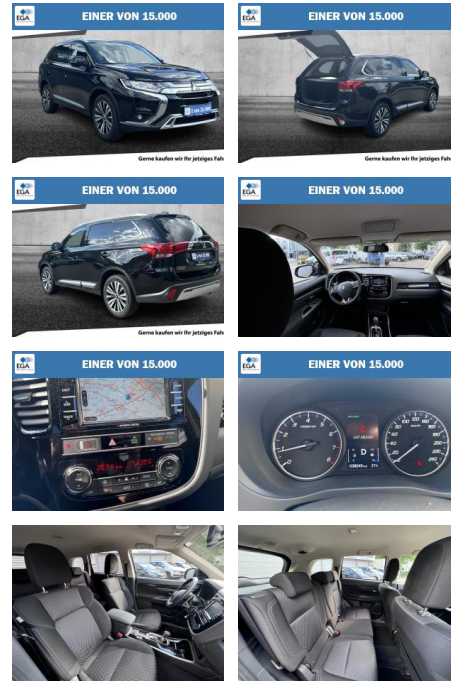

## Mitsubishi Outlander 2.0i Automatik/Navi/Xenon

AH01-KJ00118 **Angebotsnr.:**

Erstzulassung:	Kilometer:	Farbe:	Leistung:	Kraftstoffart:
09.05.2019	38.049	Schwarz	110 kW / 150 PS	Benzin

PREIS	FINANZIERUNGSBEISPIEL
<b>23.350 €</b>	Laufzeit: 72 Monate      Anzahlung: 25 %
	Basis-Finanzierung:*      Mtl. Rate:
	Zielraten-Finanzierung:** <b>198 €</b>

### Multimedia

- Android Auto
- CarPlay
- Musikstreaming integriert
- USB
- Radio DAB
- Touchscreen