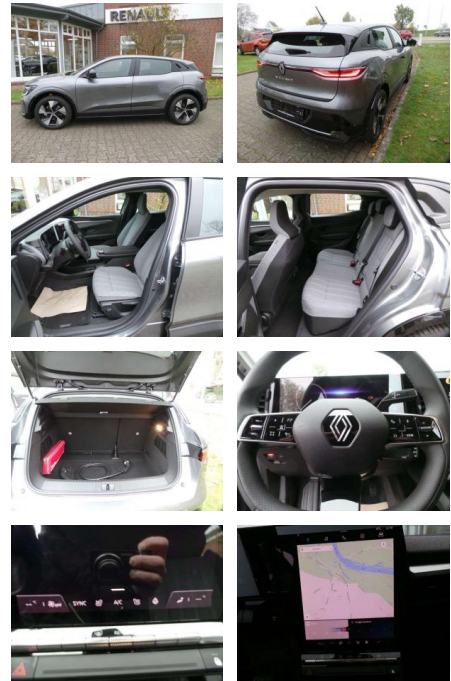

HB09_975

Angebotsnr.:

Erstzulassung:	Kilometer:	Farbe:	Leistung:	Kraftstoffart:
01.10.2022	6.000	Grau	160 kW / 218 PS	Benzin

PREIS
46.310 €

FINANZIERUNGSBEISPIEL

Laufzeit: 72 Monate Anzahlung: 25 %
Basis-Finanzierung:* Mtl. Rate:
Zielraten-Finanzierung:** **392 €**

Multimedia

- Soundsystem
- USB
- Radio DAB
- Verkehrszeichenerkennung
- Sprachsteuerung
- Touchscreen
- Radio

- Navigation mit Bildschirm

Komfort

- Berganfahrassistent
- Beheizbares Lenkrad
- Klimaautomatik
- Front- und Seiten-Airbags
- Lederlenkrad
- Lordosenstütze
- Zentralverriegelung
- Automatik
- Keyless Entry