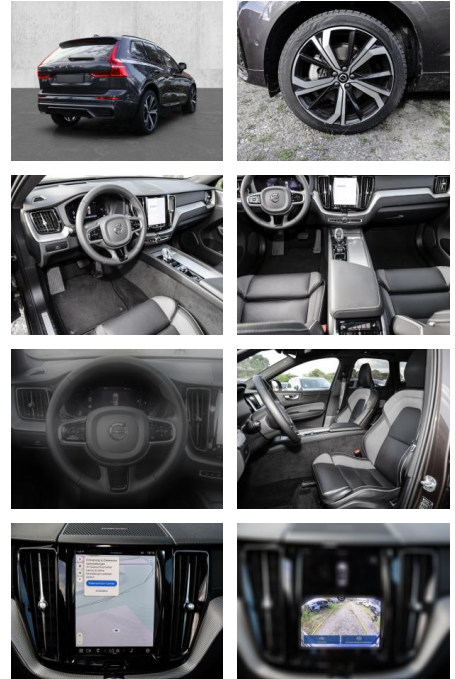

MA05-2797-24 Angebotsnr.:

Erstzulassung:	Kilometer:	Farbe:	Leistung:	Kraftstoffart:
01.12.2023	15.401	Grau	184 kW / 250 PS	Benzin

PREIS
56.810 €

FINANZIERUNGSBEISPIEL
Laufzeit: 72 Monate Anzahlung: 25 %
Basis-Finanzierung:* Mtl. Rate:
Zielraten-Finanzierung:** **481 €**