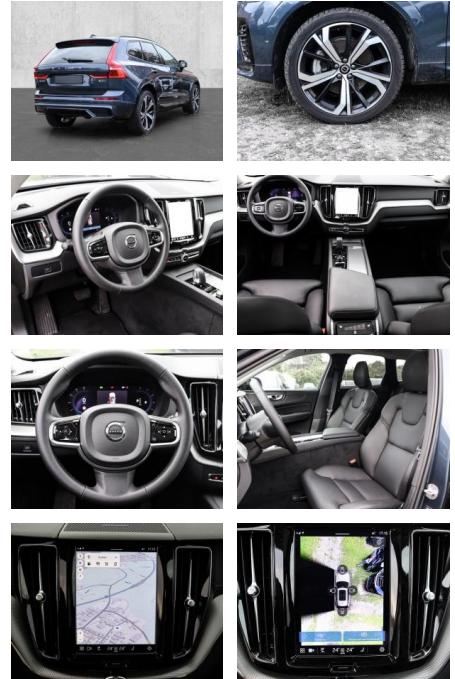

Ihr Ansprechpartner

Frau Saskia Sibbing
E-Mail: sibbing@autohaus-wallmeier.com
Telefon: 02565 4058492

Wallmeier Selected
Gronauer Str.182 - 48599 Gronau - Tel.: 02562 / 9924240

Volvo XC60 Ultimate Dark AWD B4 Diesel EU6d

MA05-2798-24 Angebotsnr.:

Erstzulassung:	Kilometer:	Farbe:	Leistung:	Kraftstoffart:
01.12.2023	17.213	Blau	145 kW / 197 PS	Diesel

PREIS
53.110 €

FINANZIERUNGSBEISPIEL
Laufzeit: 72 Monate   Anzahlung: 25 %
Basis-Finanzierung:*   Mtl. Rate:
Zielraten-Finanzierung:** **450 €**

* Basisfinanzierung: Anzahlung: 13.278 Euro, Laufzeit: 72 Monate, Nettodarlehen: 39.833 Euro, Gesamtbetrag: 62.658 Euro, Zinssätze: 7.71% Sollz. (gebunden), 7.99% eff.
** Zielratenfinanzierung: Anzahlung: 13.278 Euro, Laufzeit: 72 Monate, Nettodarlehen: 39.833 Euro, Zielrate: 26.555 Euro, Gesamtbetrag: 66.371 Euro, Zinssätze: 7.71% Sollz. (gebunden), 7.99% eff.,

Vermittlung für: Santander Consumer Bank
Repräsentatives Beispiel gem. § 17 Abs. 4 PAngV. Diese Finanzierungsangebote sind Beispiele. Gerne ermitteln wir für Sie Ihr individuelles Angebot.

Ausstattung

Sicherheit

- PDC Park Distance Control hinten
- Anti-Blockiersystem ABS
- Antischlupfregelung ASC+T
- elektronische Stabilitätskontrolle (ESP / DSP)
- Servolenkung
- Regensensor
- Wegfahrsperre
- Kindersitzbefestigung
- Allrad
- PDC Park Distance Control vorne
- **ABS**
- Airbag
- Beifahrer-Airbag
- Wegfahrsperre
- Seitenairbags
- ESP
- Reifendruckkontrolle
- Traktionskontrolle
- Kopfairbag

- Knieairbag
- Kindersitzbefestigung
- Anhängerstabilisierung
- Pannenset
- **Entertainment: Soundsystem**
- Radio
- Telefonvorbereitung
- USB-Anschluss
- Harman-Kardon
- Bluetooth
- Freisprecheinrichtung
- Apple CarPlay
- Android Auto
- DAB
- Induktionsladen für Smartphones
- Musikstreaming
- •

Multimedia

- Radio
- el. Sitzverstellung

- Head UP Display
- Bluetooth

Komfort

- Zentralverriegelung
- Bordcomputer
- **Servolenkung**
- Zentralverriegelung
- Elektrischer Fensterheber
- Lederausstattung
- Sitzheizung
- Elektrische Aussenspiegel
- Teilbare Rucksitzlehne
- Tempomat
- Standheizung
- Multifunktionslenkrad
- Keyless Go Startfunktion
- Elektrische Sitze
- Innenspiegel autom. abblendbar
- Mittelarmlehne
- Innenraumfilter

STÄNDIG ÜBER 15.000 FAHRZEUGE IM BESTAND!