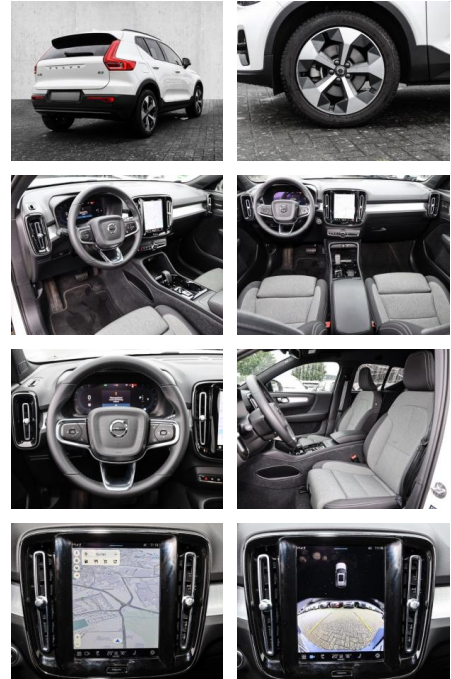

Ihr Ansprechpartner

Frau Saskia Sibbing
E-Mail: sibbing@autohaus-wallmeier.com
Telefon: 02565 4058492

Wallmeier Selected
Gronauer Str.182 - 48599 Gronau - Tel.: 02562 / 9924240

Volvo XC40 Plus Dark 2WD B3 EU6d digitales

MA05-2777-24 Angebotsnr.:

Erstzulassung:	Kilometer:	Farbe:	Leistung:	Kraftstoffart:
01.11.2023	17.325	Weiß	120 kW / 163 PS	Benzin

PREIS
39.410 €

FINANZIERUNGSBEISPIEL

Laufzeit: 72 Monate   Anzahlung: 25 %
Basis-Finanzierung:*   Mtl. Rate:
Zielraten-Finanzierung:**   **334 €**

* Basisfinanzierung: Anzahlung: 9.853 Euro, Laufzeit: 72 Monate, Nettodarlehen: 29.558 Euro, Gesamtbetrag: 46.495 Euro, Zinssätze: 7.71% Sollz. (gebunden), 7.99% eff.
** Zielratenfinanzierung: Anzahlung: 9.853 Euro, Laufzeit: 72 Monate, Nettodarlehen: 29.558 Euro, Zielrate: 19.705 Euro, Gesamtbetrag: 49.251 Euro, Zinssätze: 7.71% Sollz. (gebunden), 7.99% eff.,

Vermittlung für: Santander Consumer Bank
Repräsentatives Beispiel gem. § 17 Abs. 4 PAngV. Diese Finanzierungsangebote sind Beispiele. Gerne ermitteln wir für Sie Ihr individuelles Angebot.

Ausstattung

Sicherheit

- PDC Park Distance Control hinten
- Anti-Blockiersystem ABS
- Antischlupfregelung ASC+T
- elektronische Stabilitätskontrolle (ESP / DSP)
- Servolenkung
- Regensensor
- Wegfahrsperrung
- Kindersitzbefestigung
- PDC Park Distance Control vorne
- **ABS**
- Airbag
- Beifahrer-Airbag
- Wegfahrsperrung
- Seitenairbags
- ESP
- Reifendruckkontrolle
- Traktionskontrolle
- Kopfairbag
- Knieairbag

- Kindersitzbefestigung
- Anhängerstabilisierung
- Pannentkit
- **Entertainment: Soundsystem**
- Radio
- USB-Anschluss
- Harman-Kardon
- Apple CarPlay
- Android Auto
- DAB
- Induktionsladen für Smartphones

Multimedia

- Radio
- el. Sitzverstellung

Komfort

- Zentralverriegelung
- **Servolenkung**
- Zentralverriegelung

- Elektrischer Fensterheber
- Sitzheizung
- Elektrische Aussenspiegel
- Teilbare Rücksitzlehne
- Tempomat
- Multifunktionslenkrad
- Keyless Go Startfunktion
- Elektrische Sitze
- Innenspiegel autom. abblendbar
- Mittelarmlehne
- Lenksäule einstellbar
- ParkDistanceControl vorne und hinten
- Elektrische Heckklappe
- Beheizbare Frontscheibe
- Keyless Entry
- Memory Sitze
- Ambientebeleuchtung
- Lordosenstütze
- Lederlenkrad
- Geschwindigkeitsbegrenzungsanlage
- Klimaautomatik-2-Zonen

STÄNDIG ÜBER 15.000 FAHRZEUGE IM BESTAND!