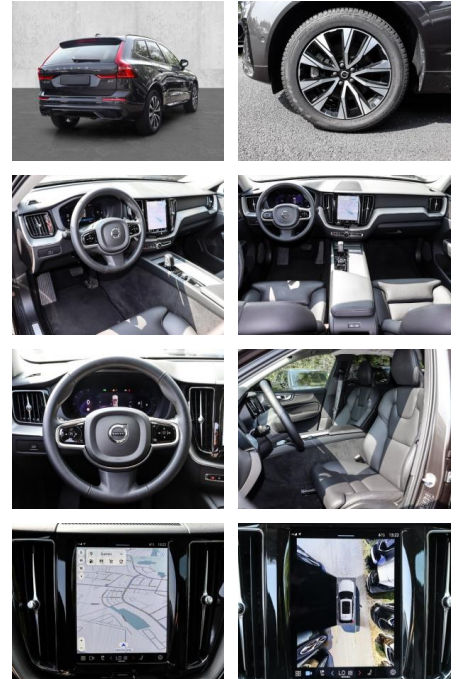

Ihr Ansprechpartner

Frau Saskia Sibbing
E-Mail: sibbing@autohaus-wallmeier.com
Telefon: 02565 4058492

Wallmeier Selected
Gronauer Str.182 - 48599 Gronau - Tel.: 02562 / 9924240

Volvo XC60 Plus Dark 2WD B4 Diesel EU6d

MA05-2811-24 Angebotsnr.:

Erstzulassung:	Kilometer:	Farbe:	Leistung:	Kraftstoffart:
01.12.2023	19.001	Grau	145 kW / 197 PS	Diesel

PREIS
47.750 €

FINANZIERUNGSBEISPIEL
Laufzeit: 72 Monate   Anzahlung: 25 %
Basis-Finanzierung:*   Mtl. Rate:
Zielraten-Finanzierung:**   **404 €**

* Basisfinanzierung: Anzahlung: 11.938 Euro, Laufzeit: 72 Monate, Nettodarlehen: 35.813 Euro, Gesamtbetrag: 56.335 Euro, Zinssätze: 7.71% Sollz. (gebunden), 7.99% eff.
** Zielratenfinanzierung: Anzahlung: 11.938 Euro, Laufzeit: 72 Monate, Nettodarlehen: 35.813 Euro, Zielrate: 23.875 Euro, Gesamtbetrag: 59.673 Euro, Zinssätze: 7.71% Sollz. (gebunden), 7.99% eff.,

Vermittlung für: Santander Consumer Bank
Repräsentatives Beispiel gem. § 17 Abs. 4 PAngV. Diese Finanzierungsangebote sind Beispiele. Gerne ermitteln wir für Sie Ihr individuelles Angebot.

Ausstattung

Sicherheit

- PDC Park Distance Control hinten
- Anti-Blockiersystem ABS
- Antischlupfregelung ASC+T
- elektronische Stabilitätskontrolle (ESP / DSP)
- Servolenkung
- Regensensor
- Wegfahrsperrung
- Kindersitzbefestigung
- PDC Park Distance Control vorne
- **ABS**
- Airbag
- Beifahrer-Airbag
- Wegfahrsperrung
- Seitenairbags
- ESP
- Reifendruckkontrolle
- Traktionskontrolle
- Kopfairbag
- Knieairbag

- Kindersitzbefestigung
- Anhängerstabilisierung
- Pannenset
- **Entertainment: Soundsystem**
- Radio
- Telefonvorbereitung
- USB-Anschluss
- Harman-Kardon
- Bluetooth
- Freisprecheinrichtung
- Apple CarPlay
- Android Auto
- DAB
- Induktionsladen für Smartphones
- Musikstreaming
- •

Multimedia

- Radio
- el. Sitzverstellung
- Bluetooth

Komfort

- Zentralverriegelung
- Bordcomputer
- **Servolenkung**
- Zentralverriegelung
- Elektrischer Fensterheber
- Lederausstattung
- Sitzheizung
- Elektrische Aussenspiegel
- Teilbare Rucksitzlehne
- Tempomat
- Multifunktionslenkrad
- Keyless Go Startfunktion
- Elektrische Sitze
- Innenspiegel autom. abblendbar
- Mittelarmlehne
- Innenraumfilter
- Lenksäule einstellbar
- ParkDistanceControl vorne und hinten
- Elektrische Heckklappe
- Beheizbare Frontscheibe

STÄNDIG ÜBER 15.000 FAHRZEUGE IM BESTAND!