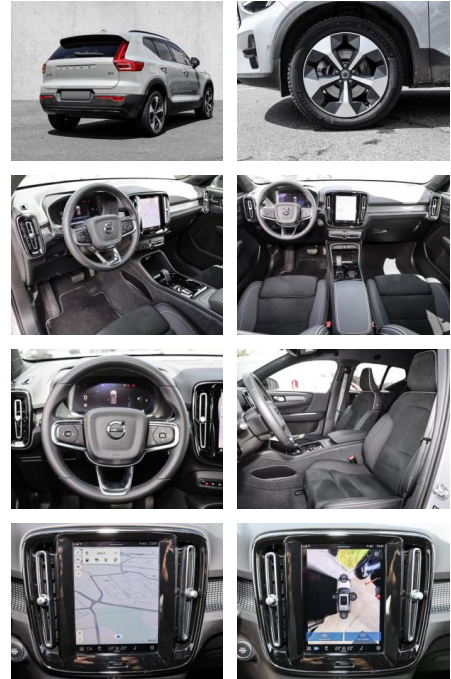

Ihr Ansprechpartner

Frau Saskia Sibbing
E-Mail: sibbing@autohaus-wallmeier.com
Telefon: 02565 4058492

Wallmeier Selected
Gronauer Str.182 - 48599 Gronau - Tel.: 02562 / 9924240

Volvo XC40 Plus Dark 2WD B4 EU6d digitales

MA05-2754-24 Angebotsnr.:

Erstzulassung:	Kilometer:	Farbe:	Leistung:	Kraftstoffart:
01.11.2023	21.606	Grau	145 kW / 197 PS	Benzin

PREIS
41.470 €

FINANZIERUNGSBEISPIEL

Laufzeit: 72 Monate   Anzahlung: 25 %
Basis-Finanzierung:*   Mtl. Rate:
Zielraten-Finanzierung:**   **351 €** Mtl. Rate

* Basisfinanzierung: Anzahlung: 10.368 Euro, Laufzeit: 72 Monate, Nettodarlehen: 31.103 Euro, Gesamtbetrag: 48.926 Euro, Zinssätze: 7.71% Sollz. (gebunden), 7.99% eff.
** Zielratenfinanzierung: Anzahlung: 10.368 Euro, Laufzeit: 72 Monate, Nettodarlehen: 31.103 Euro, Zielrate: 20.735 Euro, Gesamtbetrag: 51.825 Euro, Zinssätze: 7.71% Sollz. (gebunden), 7.99% eff.,

Vermittlung für: Santander Consumer Bank
Repräsentatives Beispiel gem. § 17 Abs. 4 PAngV. Diese Finanzierungsangebote sind Beispiele. Gerne ermitteln wir für Sie Ihr individuelles Angebot.

Ausstattung

Sicherheit

- PDC Park Distance Control hinten
- Anti-Blockiersystem ABS
- Antischlupfregelung ASC+T
- elektronische Stabilitätskontrolle (ESP / DSP)
- Servolenkung
- Regensensor
- Wegfahrsperrung
- Kindersitzbefestigung
- PDC Park Distance Control vorne
- **ABS**
- Airbag
- Beifahrer-Airbag
- Wegfahrsperrung
- Seitenairbags
- ESP
- Reifendruckkontrolle
- Traktionskontrolle
- Kopfairbag
- Knieairbag

- Kindersitzbefestigung
- Anhängerstabilisierung
- Pannennkit
- **Entertainment: Soundsystem**
- Radio
- USB-Anschluss
- Harman-Kardon
- Apple CarPlay
- Android Auto
- DAB
- Induktionsladen für Smartphones

Multimedia

- Radio
- el. Sitzverstellung

Komfort

- Zentralverriegelung
- **Servolenkung**
- Zentralverriegelung

- Elektrischer Fensterheber
- Sitzheizung
- Elektrische Aussenspiegel
- Teilbare Rücksitzlehne
- Tempomat
- Multifunktionslenkrad
- Keyless Go Startfunktion
- Elektrische Sitze
- Innenspiegel autom. abblendbar
- Mittelarmlehne
- Lenksäule einstellbar
- ParkDistanceControl vorne und hinten
- Elektrische Heckklappe
- Beheizbare Frontscheibe
- Keyless Entry
- Memory Sitze
- Ambientebeleuchtung
- Lordosenstütze
- Lederlenkrad
- Geschwindigkeitsbegrenzungsanlage
- Klimaautomatik-2-Zonen

STÄNDIG ÜBER 15.000 FAHRZEUGE IM BESTAND!