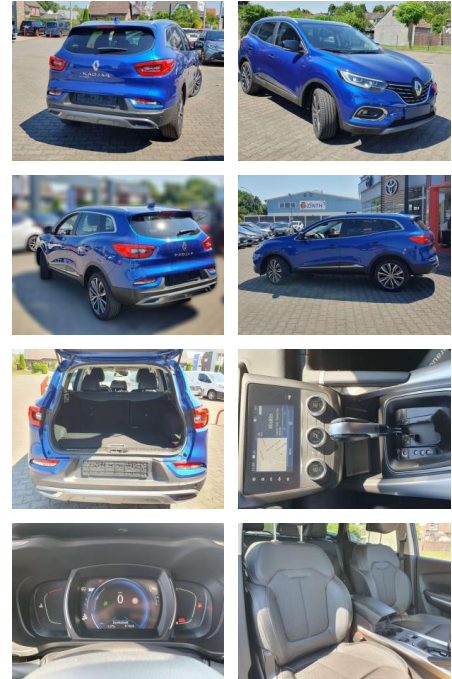

BG05-54_1658Angebotsnr.:

Erstzulassung:	Kilometer:	Farbe:	Leistung:	Kraftstoffart:
01.04.2019	50.850	Stahlblau	117 kW / 159 PS	Benzin

PREIS
21.180 €

FINANZIERUNGSBEISPIEL
Laufzeit: 72 Monate Anzahlung: 25 %
Basis-Finanzierung:* Mtl. Rate:
Zielraten-Finanzierung:** **179 €**