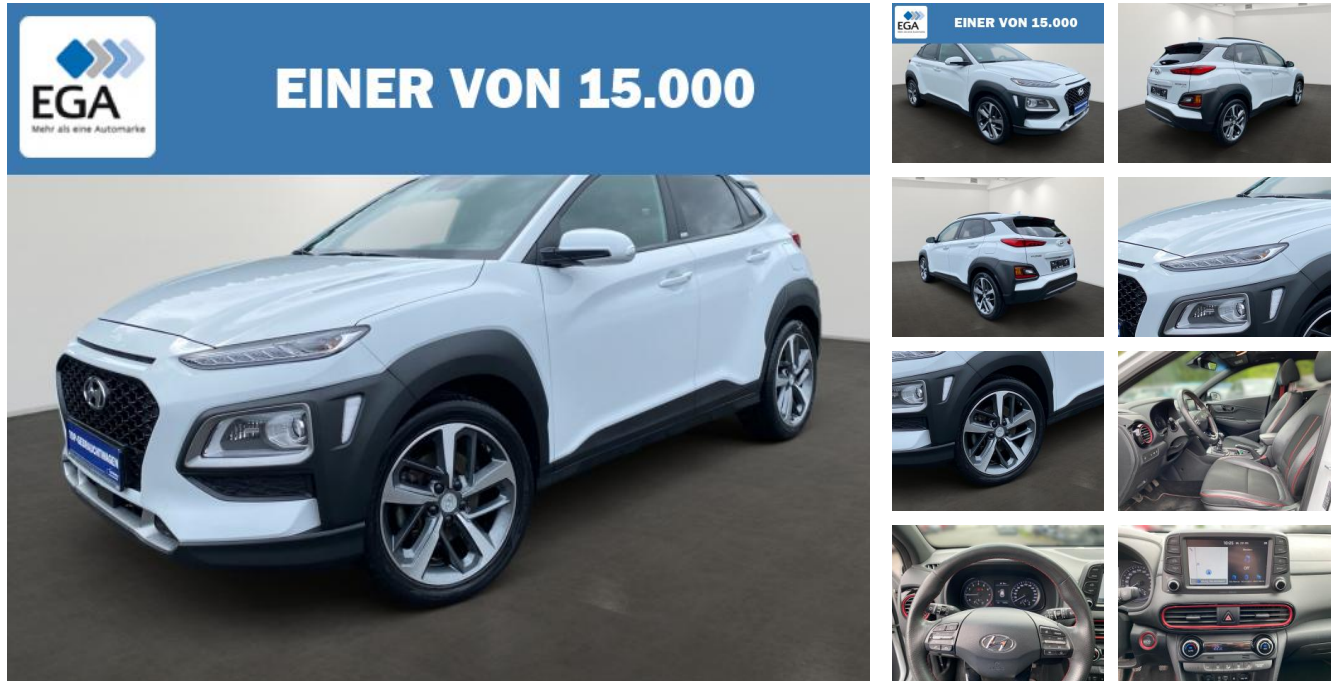

BR01-MD_531206gebotsnr.:

Erstzulassung:	Kilometer:	Farbe:	Leistung:	Kraftstoffart:
20.08.2020	72.200		88 kW / 120 PS	Benzin

PREIS	FINANZIERUNGSBEISPIEL	
17.670 €	Laufzeit: 72 Monate	Anzahlung: 25 %
	Basis-Finanzierung:**	Mtl. Rate:
	Zielraten-Finanzierung:**	150 €