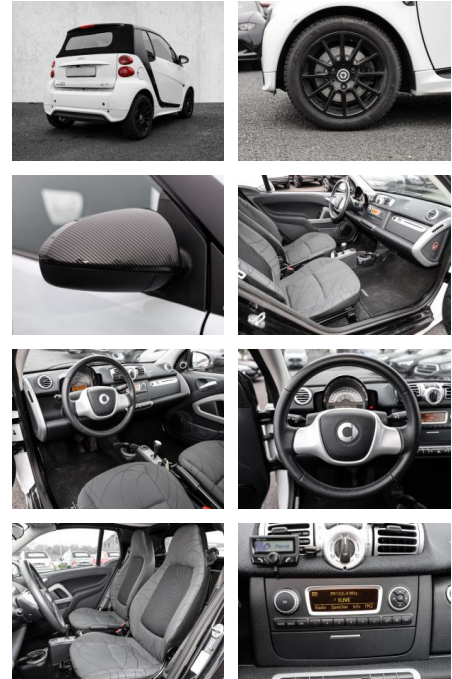

MA05-klN1013-Angebotsnr.:

Erstzulassung:	Kilometer:	Farbe:	Leistung:	Kraftstoffart:
01.10.2012	30.900	Schwarz	72 kW / 98 PS	Benzin

PREIS
10.890 €

FINANZIERUNGSBEISPIEL

Laufzeit: 72 Monate Anzahlung: 25 %
Basis-Finanzierung:* Mtl. Rate:
Zielraten-Finanzierung:** Mtl. Rate: **92 €**

Exterieur

- Leichtmetallfelgen

Weiteres

- elektrische Aussenspiegel
- **Schalt-/Wählhebelgriff Leder**
- LM-Felgen
- Elektron. Stabilitäts-Programm (ESP)

- Getriebe 5-Gang - automatisiertes Schaltgetriebe (Softtouch Schaltprogramm)
- Audiosystem: Radio mit CD-Player
- Airbag Fahrer-/Beifahrerseite
- Anti-Blockier-System (ABS)
- Fensterheber elektrisch vorn
- Gepäckraumabdeckung / Rollo
- Außenspiegel elektr. verstell- und heizbar
- Reifen-Reparaturkit (Kompressor)
- Außenspiegel silber
- Außentemperaturanzeige
- Berg-Anfahr-Assistent
- Blinkleuchten seitlich Weiß
- Bodypanel Plus-Paket
- Bodypanel Tiefschwarz / Deep Black (Farbcode ECAO)
- Design- und Ausstattungslinie passion
- Erste Hilfe-Kasten / Verbandkasten
- Handschuhfach abschließbar