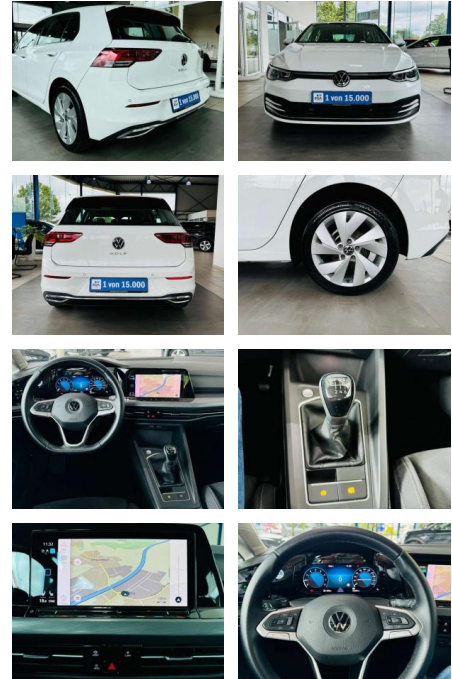

Ihr Ansprechpartner

Herr Jonas Wallmeier

E-Mail: j.wallmeier@autohaus-wallmeier.com

Telefon: 02562 9924240

Wallmeier Selected
Gronauer Str.182 - 48599 Gronau - Tel.: 02562 / 9924240

Volkswagen Golf 1.5 TSI Style NAV LED PDC vo+hi

AV01-004911-48 Angebotsnr.:

Erstzulassung:	Kilometer:	Farbe:	Leistung:	Kraftstoffart:	Verbr. komb.	CO2-Emission	CO2-Klasse (WLTP)
01.09.2020	46.500	Weiß	96 kW / 131 PS	Benzin	5,3 l/100km	121 g/km	D

PREIS
22.000 €

FINANZIERUNGSBEISPIEL

Laufzeit: 72 Monate   Anzahlung: 25 %
Basis-Finanzierung:*   Mtl. Rate:
Zielraten-Finanzierung:** **186 €**

* Basisfinanzierung: Anzahlung: 5.500 Euro, Laufzeit: 72 Monate, Nettodarlehen: 16.500 Euro, Gesamtbetrag: 25.955 Euro, Zinssätze: 7.71% Sollz. (gebunden), 7.99% eff.
** Zielratenfinanzierung: Anzahlung: 5.500 Euro, Laufzeit: 72 Monate, Nettodarlehen: 16.500 Euro, Zielrate: 11.000 Euro, Gesamtbetrag: 27.493 Euro, Zinssätze: 7.71% Sollz. (gebunden), 7.99% eff.,

Vermittlung für: Santander Consumer Bank
Repräsentatives Beispiel gem. § 17 Abs. 4 PAngV. Diese Finanzierungsangebote sind Beispiele. Gerne ermitteln wir für Sie Ihr individuelles Angebot.

Ausstattung

Sicherheit

- Anti-Blockiersystem ABS

Multimedia

- Radio

Weiteres

- 1 von 15.000 Fahrzeugen - . Das Fahrzeug ist scheckheftgepflegt! Letzter Service am 26725KM!!! Sonderausstattung Audio-Navigationssystem Discover Pro Streaming & Internet (Touchscreen)
- Bluetooth
- USB) (Fahrerassistenz-System: Verkehrszeichenerkennung
- Radioempfang digital (DAB+)
- Sprachsteuerungs-System
- Mobile Online Dienste App-Connect inkl. App-Connect Wireless und Apple CarPlay
- Frontkamera (Multifunktionskamera Frontscheibe)) Ausstattungs-Paket:

- Scheibenwischer mit Regensensor
- Innenspiegel mit Ablendautomatik
- Frontkamera (Multifunktionskamera Frontscheibe)) Lautsprecher (7
- vorn und hinten) Mobile Online Dienste We Connect Plus Sonderlackierung Pure-White Serienausstattung 3-Punkt-Sicherheitsgurt hinten mitte Abbiege- und Allwetterlicht / Schlechtwetter-Licht Airbag Fahrer-/Beifahrerseite
- Beifahrerairbag abschaltbar
- Ambiente-Beleuchtung (30 Farben)
- Antennen-Diversity Anti-Blockier-System (ABS) Antriebsart: Frontantrieb
- Ausstattung Style Automatische Fahrlichtschaltung (ALS) mit Leaving Home / Coming-Home-Lichtfunktion
- Außenspiegel Wagenfarbe Außenspiegel elektr. verstell- und heizbar
- mit Memory Außenspiegel mit