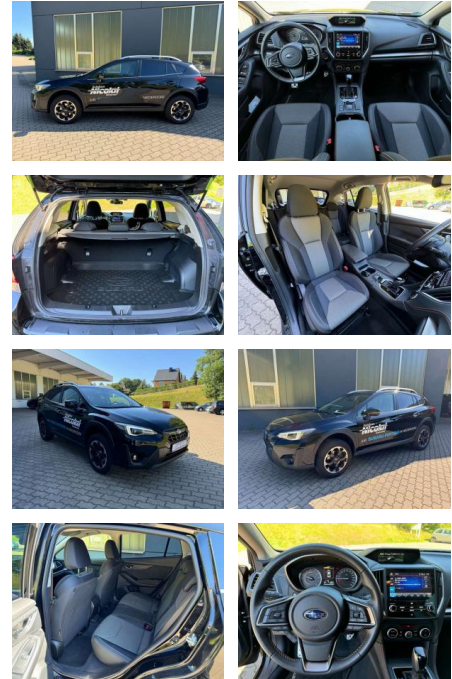

## Subaru XV Exclusive

AN10-VX77 **Angebotsnr.:**

Erstzulassung:	Kilometer:	Farbe:	Leistung:	Kraftstoffart:
01.03.2023	10.901	Schwarz	84 kW / 114 PS	Benzin

**PREIS**  
**28.490 €**