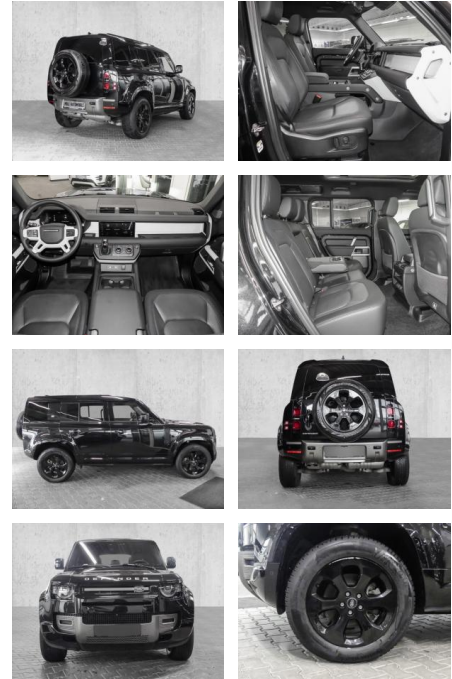

## Land Rover Defender 110 X-Dynamic SE D250

MA05-2650-24 Angebotsnr.:

Erstzulassung:	Kilometer:	Farbe:	Leistung:	Kraftstoffart:
01.11.2023	13.415	Schwarz	183 kW / 249 PS	Diesel

**PREIS**  
**82.770 €**

**FINANZIERUNGSBEISPIEL**  
Laufzeit: 72 Monate      Anzahlung: 25 %  
Basis-Finanzierung:\*      Mtl. Rate:  
Zielraten-Finanzierung:\*\* **701 €**