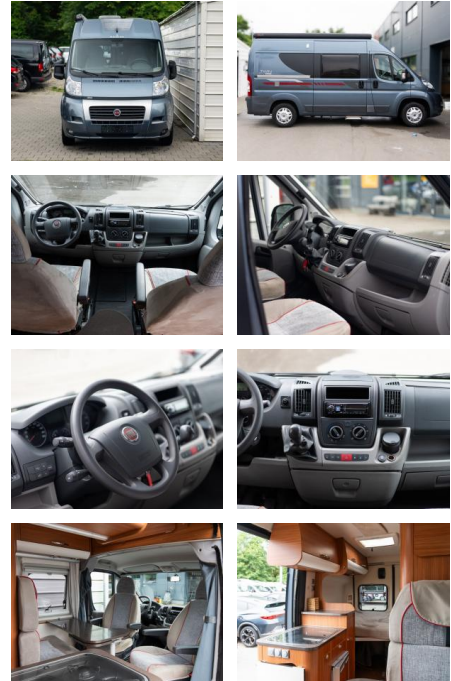

## Adria Active \*Markise\*Fahrradträger\*Solar

AB95-T.50094 Angebotsnr.:

Erstzulassung:	Kilometer:	Farbe:	Leistung:	Kraftstoffart:
01.03.2011	130.000		88 kW / 120 PS	Diesel

**PREIS**  
**37.760 €**

**FINANZIERUNGSBEISPIEL**  
Laufzeit: 72 Monate      Anzahlung: 25 %  
Basis-Finanzierung:\*      Mtl. Rate:  
Zielraten-Finanzierung:\*\* **320 €**