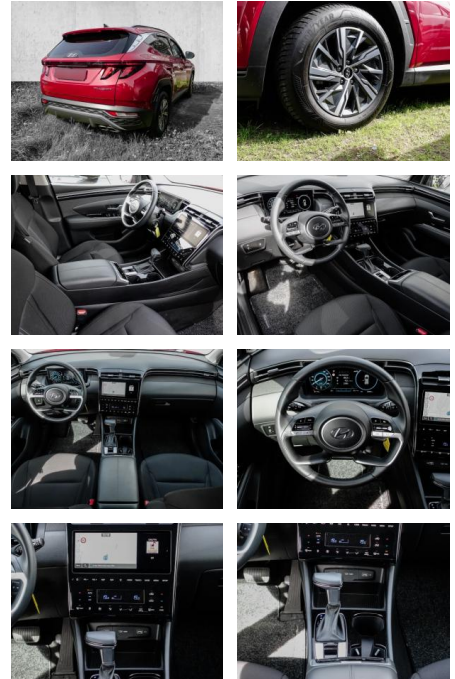

Ihr Ansprechpartner

Frau Saskia Sibbing
E-Mail: sibbing@autohaus-wallmeier.com
Telefon: 02565 4058492

Wallmeier Selected
Gronauer Str.182 - 48599 Gronau - Tel.: 02562 / 9924240

Hyundai TUCSON Select Mild-Hybrid 1.6 CRDi Navi

MA05-1521-24 Angebotsnr.:

Erstzulassung:	Kilometer:	Farbe:	Leistung:	Kraftstoffart:
01.04.2022	29.000	Rot	100 kW / 136 PS	Diesel

PREIS
28.380 €

FINANZIERUNGSBEISPIEL
Laufzeit: 72 Monate   Anzahlung: 25 %
Basis-Finanzierung:*   Mtl. Rate:
Zielraten-Finanzierung:** **240 €**

* Basisfinanzierung: Anzahlung: 7.095 Euro, Laufzeit: 72 Monate, Nettodarlehen: 21.285 Euro, Gesamtbetrag: 33.482 Euro, Zinssätze: 7.71% Sollz. (gebunden), 7.99% eff.
** Zielratenfinanzierung: Anzahlung: 7.095 Euro, Laufzeit: 72 Monate, Nettodarlehen: 21.285 Euro, Zielrate: 14.190 Euro, Gesamtbetrag: 35.466 Euro, Zinssätze: 7.71% Sollz. (gebunden), 7.99% eff.,

Vermittlung für: Santander Consumer Bank
Repräsentatives Beispiel gem. § 17 Abs. 4 PAngV. Diese Finanzierungsangebote sind Beispiele. Gerne ermitteln wir für Sie Ihr individuelles Angebot.

Ausstattung

Sicherheit

- PDC Park Distance Control hinten
- Anti-Blockiersystem ABS
- Antischlupfregelung ASC+T
- elektronische Stabilitätskontrolle (ESP / DSP)
- Servolenkung
- Regensensor
- Wegfahrsperre
- Kindersitzbefestigung

Multimedia

- Radio
- Navigation mit Bildschirm
- MP3 Anschluss
- Bluetooth

Komfort

- Zentralverriegelung
- Bordcomputer

Interieur

- Multifunktionslenkrad
- el. Fensterheber
- Sitzheizung

Exterieur

- Leichtmetallfelgen
- metallic
- Dachreling

Umwelt

- Partikelfilter

Weiteres

- Diesel
- Lichtsensor
- elektrische Aussenspiegel
- **Sonderausstattungen * Funktions-Paket * LED-Grilldesign-Paket * Mica-Lackierung / Mineraleffekt-Lackierung * Navigations-Paket**

- ***Serienausstattungen * Airbag Beifahrerseite abschaltbar * Airbag Beifahrerseite * Airbag Fahrerseite * Aktives Bremslicht (ESS) * Alarmanlage * Anhänger-Stabilisierungs-Programm (TSA) * Anti-Blockier-System (ABS) * Antriebsart: Frontantrieb * Antriebsart: Frontantrieb * Audiosystem: Radio RDS * Außenspiegel elektr. anklappbar * Außenspiegel elektr. verstell- und heizbar**
- beide * Außenspiegel lackiert * BREMSASSISTENT * Blinkleuchte in Außenspiegel integriert * Dachreling * Dachspoiler * Digital Cockpit (Instrumentenanzeige Digital) * Einparkhilfe hinten * Einschaltautomatik für Fahrlicht / Lichtsensor * Elektr. Bremskraftverteilung * Elektr. Stabilitätskontrolle (ESC) mit Bremsassistent * Fahrassistenz-System:

STÄNDIG ÜBER 15.000 FAHRZEUGE IM BESTAND!