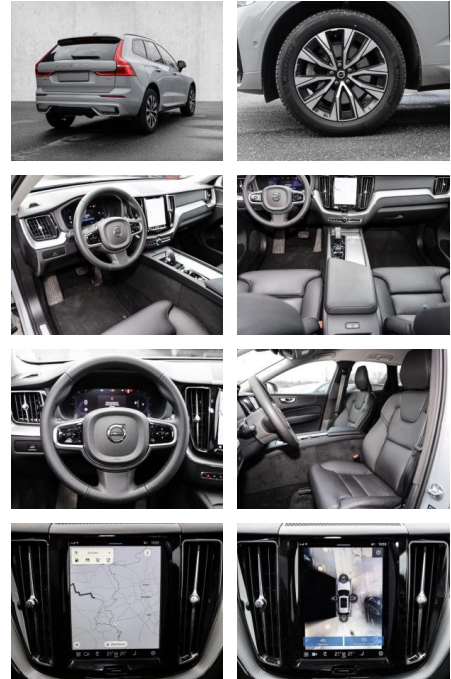

Ihr Ansprechpartner

Frau Saskia Sibbing
E-Mail: sibbing@autohaus-wallmeier.com
Telefon: 02565 4058492

Wallmeier Selected
Gronauer Str.182 - 48599 Gronau - Tel.: 02562 / 9924240

Volvo XC60 Plus Dark 2WD B4 Diesel EU6d

MA05-2371-24 Angebotsnr.:

Erstzulassung:	Kilometer:	Farbe:	Leistung:	Kraftstoffart:
01.09.2023	11.048	Grau	145 kW / 197 PS	Diesel

PREIS
46.830 €

FINANZIERUNGSBEISPIEL
Laufzeit: 72 Monate   Anzahlung: 25 %
Basis-Finanzierung:*   Mtl. Rate:
Zielraten-Finanzierung:**   **397 €**

* Basisfinanzierung: Anzahlung: 11.708 Euro, Laufzeit: 72 Monate, Nettodarlehen: 35.123 Euro, Gesamtbetrag: 55.249 Euro, Zinssätze: 7.71% Sollz. (gebunden), 7.99% eff.
** Zielratenfinanzierung: Anzahlung: 11.708 Euro, Laufzeit: 72 Monate, Nettodarlehen: 35.123 Euro, Zielrate: 23.415 Euro, Gesamtbetrag: 58.523 Euro, Zinssätze: 7.71% Sollz. (gebunden), 7.99% eff.,

Vermittlung für: Santander Consumer Bank
Repräsentatives Beispiel gem. § 17 Abs. 4 PAngV. Diese Finanzierungsangebote sind Beispiele. Gerne ermitteln wir für Sie Ihr individuelles Angebot.

Ausstattung

Sicherheit

- PDC Park Distance Control hinten
- Anti-Blockiersystem ABS
- Antischlupfregelung ASC+T
- elektronische Stabilitätskontrolle (ESP / DSP)
- Servolenkung
- Regensensor
- Wegfahrsperre
- Kindersitzbefestigung
- PDC Park Distance Control vorne
- **ABS**
- Airbag
- Beifahrer-Airbag
- Wegfahrsperre
- Seitenairbags
- ESP
- Reifendruckkontrolle
- Traktionskontrolle
- Kopfairbag
- Knieairbag

- Kindersitzbefestigung
- Anhängerstabilisierung
- Pannenset
- **Entertainment: Soundsystem**
- Radio
- Telefonvorbereitung
- USB-Anschluss
- Harman-Kardon
- Bluetooth
- Freisprecheinrichtung
- Apple CarPlay
- Android Auto
- DAB
- Induktionsladen für Smartphones
- Musikstreaming
- •

Multimedia

- Radio
- el. Sitzverstellung
- Bluetooth

Komfort

- Zentralverriegelung
- Bordcomputer
- **Servolenkung**
- Zentralverriegelung
- Elektrischer Fensterheber
- Lederausstattung
- Sitzheizung
- Elektrische Aussenspiegel
- Teilbare Rucksitzlehne
- Tempomat
- Multifunktionslenkrad
- Keyless Go Startfunktion
- Elektrische Sitze
- Innenspiegel autom. abblendbar
- Mittelarmlehne
- Innenraumfilter
- Lenksäule einstellbar
- ParkDistanceControl vorne und hinten
- Elektrische Heckklappe
- Beheizbare Frontscheibe

STÄNDIG ÜBER 15.000 FAHRZEUGE IM BESTAND!