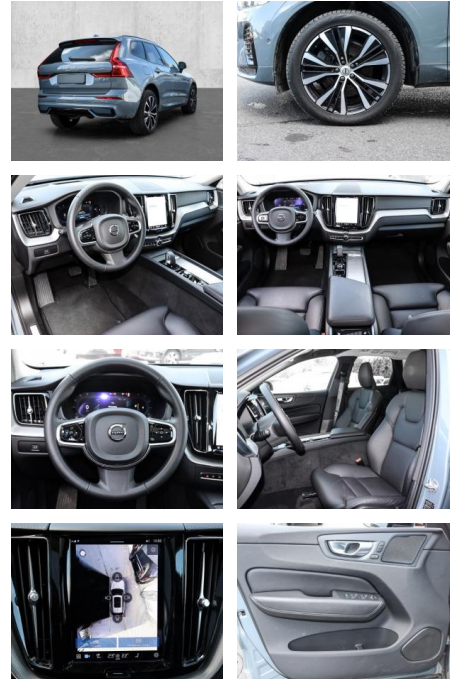

MA05-2372-24 Angebotsnr.:

Erstzulassung:	Kilometer:	Farbe:	Leistung:	Kraftstoffart:
01.09.2023	21.699	Grau	145 kW / 197 PS	Diesel

PREIS
53.100 €

FINANZIERUNGSBEISPIEL
Laufzeit: 72 Monate Anzahlung: 25 %
Basis-Finanzierung:* Mtl. Rate:
Zielraten-Finanzierung:** **450 €**