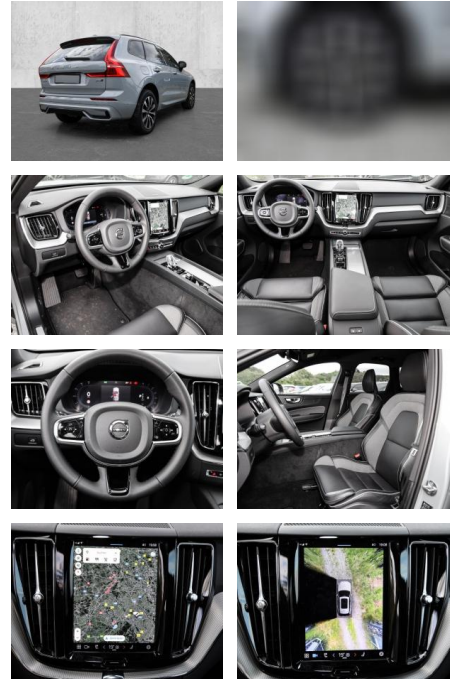

Ihr Ansprechpartner

Frau Saskia Sibbing
E-Mail: sibbing@autohaus-wallmeier.com
Telefon: 02565 4058492

Wallmeier Selected
Gronauer Str.182 - 48599 Gronau - Tel.: 02562 / 9924240

Volvo XC60 Plus Dark AWD B5 Benzin EU6d

MA05-2378-24 Angebotsnr.:

Erstzulassung:	Kilometer:	Farbe:	Leistung:	Kraftstoffart:
01.10.2023	19.671	Grau	184 kW / 250 PS	Benzin

PREIS
51.980 €

FINANZIERUNGSBEISPIEL

Laufzeit: 72 Monate   Anzahlung: 25 %
Basis-Finanzierung:*   Mtl. Rate:
Zielraten-Finanzierung:**   **440 €**

* Basisfinanzierung: Anzahlung: 12.995 Euro, Laufzeit: 72 Monate, Nettodarlehen: 38.985 Euro, Gesamtbetrag: 61.325 Euro, Zinssätze: 7.71% Sollz. (gebunden), 7.99% eff.
** Zielratenfinanzierung: Anzahlung: 12.995 Euro, Laufzeit: 72 Monate, Nettodarlehen: 38.985 Euro, Zielrate: 25.990 Euro, Gesamtbetrag: 64.959 Euro, Zinssätze: 7.71% Sollz. (gebunden), 7.99% eff.,

Vermittlung für: Santander Consumer Bank
Repräsentatives Beispiel gem. § 17 Abs. 4 PAngV. Diese Finanzierungsangebote sind Beispiele. Gerne ermitteln wir für Sie Ihr individuelles Angebot.

Ausstattung

Sicherheit

- PDC Park Distance Control hinten
- Anti-Blockiersystem ABS
- Antischlupfregelung ASC+T
- elektronische Stabilitätskontrolle (ESP / DSP)
- Servolenkung
- Regensensor
- Wegfahrsperre
- Kindersitzbefestigung
- Allrad
- PDC Park Distance Control vorne
- **ABS**
- Airbag
- Beifahrer-Airbag
- Wegfahrsperre
- Seitenairbags
- ESP
- Reifendruckkontrolle
- Traktionskontrolle
- Kopfairbag

- Knieairbag
- Kindersitzbefestigung
- Anhängerstabilisierung
- Pannenset
- **Entertainment: Soundsystem**
- Radio
- Telefonvorbereitung
- USB-Anschluss
- Harman-Kardon
- Bluetooth
- Freisprecheinrichtung
- Apple CarPlay
- Android Auto
- DAB
- Induktionsladen für Smartphones
- Musikstreaming
- •

Multimedia

- Radio
- el. Sitzverstellung

- Bluetooth

Komfort

- Zentralverriegelung
- Bordcomputer
- **Servolenkung**
- Zentralverriegelung
- Elektrischer Fensterheber
- Lederausstattung
- Sitzheizung
- Elektrische Aussenspiegel
- Teilbare Rucksitzlehne
- Tempomat
- Multifunktionslenkrad
- Keyless Go Startfunktion
- Elektrische Sitze
- Innenspiegel autom. abblendbar
- Mittelarmlehne
- Innenraumfilter
- Lenksäule einstellbar
- Sportsitze

STÄNDIG ÜBER 15.000 FAHRZEUGE IM BESTAND!