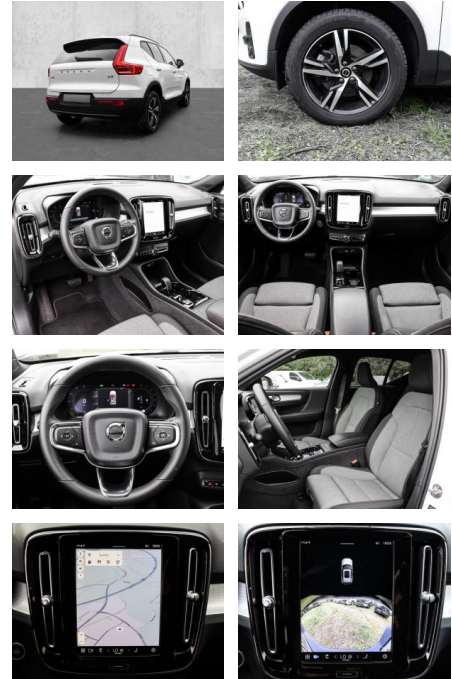

Ihr Ansprechpartner

Frau Saskia Sibbing
E-Mail: sibbing@autohaus-wallmeier.com
Telefon: 02565 4058492

Wallmeier Selected
Gronauer Str.182 - 48599 Gronau - Tel.: 02562 / 9924240

Volvo XC40 Plus Dark 2WD B3 EU6d digitales

MA05-2874-24 Angebotsnr.:

Erstzulassung:	Kilometer:	Farbe:	Leistung:	Kraftstoffart:
01.11.2023	22.878	Weiß	120 kW / 163 PS	Benzin

PREIS
37.760 €

FINANZIERUNGSBEISPIEL
Laufzeit: 72 Monate   Anzahlung: 25 %
Basis-Finanzierung:*   Mtl. Rate:
Zielraten-Finanzierung:** **320 €**

* Basisfinanzierung: Anzahlung: 9.440 Euro, Laufzeit: 72 Monate, Nettodarlehen: 28.320 Euro, Gesamtbetrag: 44.548 Euro, Zinssätze: 7.71% Sollz. (gebunden), 7.99% eff.
** Zielratenfinanzierung: Anzahlung: 9.440 Euro, Laufzeit: 72 Monate, Nettodarlehen: 28.320 Euro, Zielrate: 18.880 Euro, Gesamtbetrag: 47.188 Euro, Zinssätze: 7.71% Sollz. (gebunden), 7.99% eff.,

Vermittlung für: Santander Consumer Bank
Repräsentatives Beispiel gem. § 17 Abs. 4 PAngV. Diese Finanzierungsangebote sind Beispiele. Gerne ermitteln wir für Sie Ihr individuelles Angebot.

Ausstattung

Sicherheit

- PDC Park Distance Control hinten
- Anti-Blockiersystem ABS
- elektronische Stabilitätskontrolle (ESP / DSP)
- Servolenkung
- Regensensor
- Wegfahrsperrung
- Kindersitzbefestigung
- PDC Park Distance Control vorne
- **ABS**
- Airbag
- Beifahrer-Airbag
- Wegfahrsperrung
- Seitenairbags
- ESP
- Reifendruckkontrolle
- Kopfairbag
- Knieairbag
- Kindersitzbefestigung
- Anhängerstabilisierung

- Pannenset
- **Entertainment: Soundsystem**
- Radio
- USB-Anschluss
- Harman-Kardon
- Apple CarPlay
- Android Auto
- DAB
- Induktionsladen für Smartphones

Multimedia

- Radio
- el. Sitzverstellung

Komfort

- Zentralverriegelung
- **Servolenkung**
- Zentralverriegelung
- Elektrischer Fensterheber
- Sitzheizung

- Elektrische Aussenspiegel
- Teilbare Rucksitzlehne
- Tempomat
- Multifunktionslenkrad
- Keyless Go Startfunktion
- Elektrische Sitze
- Innenspiegel autom. abblendbar
- Mittelarmlehne
- Lenksäule einstellbar
- ParkDistanceControl vorne und hinten
- Elektrische Heckklappe
- Keyless Entry
- Memory Sitze
- Ambientebeleuchtung
- Lordosenstütze
- Lederlenkrad
- Geschwindigkeitsbegrenzungsanlage
- Klimaautomatik-2-Zonen
- Funkfernbedienung
- **Sicht: LED-Hauptscheinwerfer**
- LED-Tagfahrlicht

STÄNDIG ÜBER 15.000 FAHRZEUGE IM BESTAND!