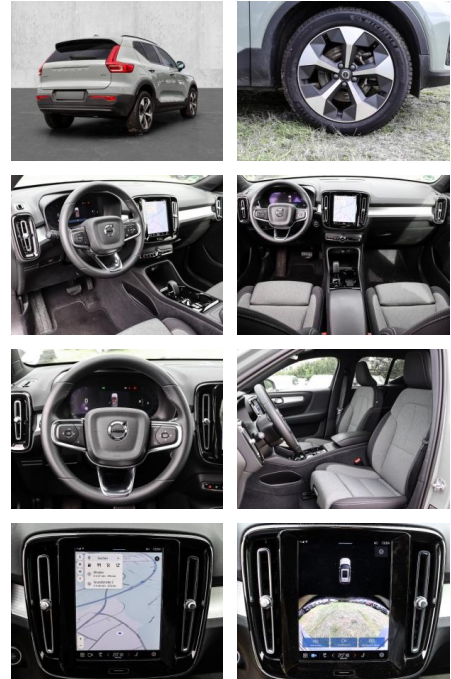

Ihr Ansprechpartner

Herr Jonas Wallmeier

E-Mail: j.wallmeier@autohaus-wallmeier.com
Telefon: 02562 9924240

Wallmeier Selected
Gronauer Str.182 - 48599 Gronau - Tel.: 02562 / 9924240

Volvo XC40 Plus Dark 2WD B3 EU6d digitales

MA05-2375-24 Angebotsnr.:

Erstzulassung:	Kilometer:	Farbe:	Leistung:	Kraftstoffart:
01.11.2023	17.594	Grün	120 kW / 163 PS	Benzin

PREIS
38.580 €

FINANZIERUNGSBEISPIEL

Laufzeit: 72 Monate   Anzahlung: 25 %
Basis-Finanzierung:*   Mtl. Rate:
Zielraten-Finanzierung:** **327 €**

* Basisfinanzierung: Anzahlung: 9.645 Euro, Laufzeit: 72 Monate, Nettodarlehen: 28.935 Euro, Gesamtbetrag: 45.516 Euro, Zinssätze: 7.71% Sollz. (gebunden), 7.99% eff.
** Zielratenfinanzierung: Anzahlung: 9.645 Euro, Laufzeit: 72 Monate, Nettodarlehen: 28.935 Euro, Zielrate: 19.290 Euro, Gesamtbetrag: 48.213 Euro, Zinssätze: 7.71% Sollz. (gebunden), 7.99% eff.,

Vermittlung für: Santander Consumer Bank
Repräsentatives Beispiel gem. § 17 Abs. 4 PAngV. Diese Finanzierungsangebote sind Beispiele. Gerne ermitteln wir für Sie Ihr individuelles Angebot.

Ausstattung

Sicherheit

- PDC Park Distance Control hinten
- Anti-Blockiersystem ABS
- Antischlupfregelung ASC+T
- elektronische Stabilitätskontrolle (ESP / DSP)
- Servolenkung
- Regensensor
- Wegfahrsperrung
- Kindersitzbefestigung
- PDC Park Distance Control vorne
- **ABS**
- Airbag
- Beifahrer-Airbag
- Wegfahrsperrung
- Seitenairbags
- ESP
- Reifendruckkontrolle
- Traktionskontrolle
- Kopfairbag
- Knieairbag

- Kindersitzbefestigung
- Anhängerstabilisierung
- Pannenkitt
- **Entertainment: Soundsystem**
- Radio
- USB-Anschluss
- Harman-Kardon
- Apple CarPlay
- Android Auto
- DAB
- Induktionsladen für Smartphones

Multimedia

- Radio
- el. Sitzverstellung

Komfort

- Zentralverriegelung
- **Servolenkung**
- Zentralverriegelung

- Elektrischer Fensterheber
- Sitzheizung
- Elektrische Aussenspiegel
- Teilbare Rücksitzlehne
- Tempomat
- Multifunktionslenkrad
- Keyless Go Startfunktion
- Elektrische Sitze
- Innenspiegel autom. abblendbar
- Mittelarmlehne
- Lenksäule einstellbar
- ParkDistanceControl vorne und hinten
- Elektrische Heckklappe
- Beheizbare Frontscheibe
- Keyless Entry
- Memory Sitze
- Ambientebeleuchtung
- Lordosenstütze
- Lederlenkrad
- Geschwindigkeitsbegrenzungsanlage
- Klimaautomatik-2-Zonen

STÄNDIG ÜBER 15.000 FAHRZEUGE IM BESTAND!