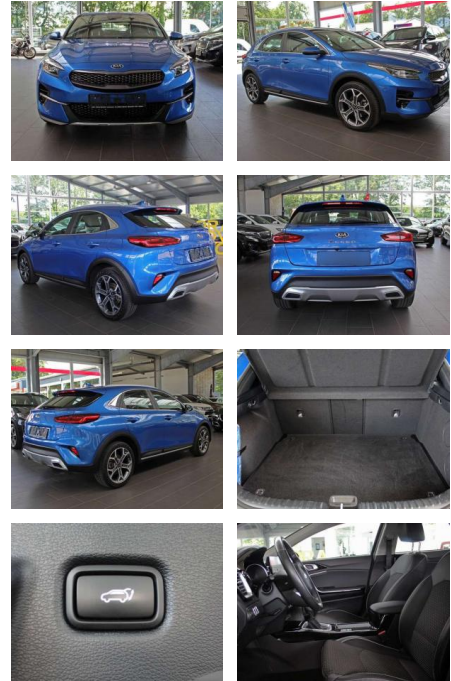

SA14-033013 **Angebotsnr.:**

Erstzulassung:	Kilometer:	Farbe:	Leistung:	Kraftstoffart:	Verbr. komb.	CO2-Emission	CO2-Klasse (WLTP)
01.03.2020	30.280	Blau	103 kW / 140 PS	Benzin	6,2 l/100km	142 g/km	E

PREIS
22.100 €