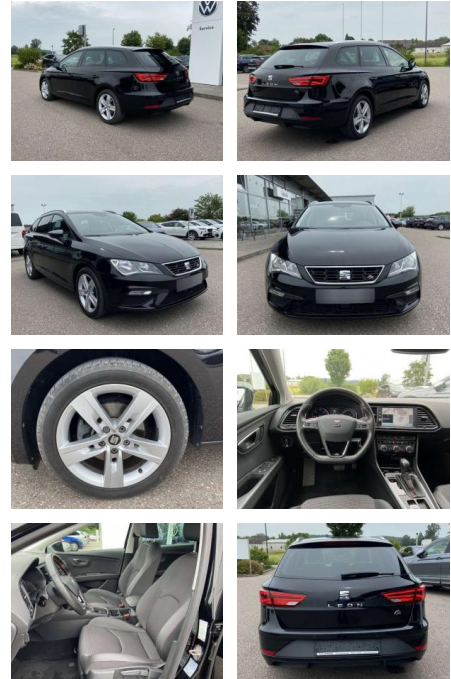

SS00-114832 **Angebotsnr.:**

Erstzulassung:	Kilometer:	Farbe:	Leistung:	Kraftstoffart:
01.08.2019	25.546		85 kW / 116 PS	Benzin

PREIS
19.710 €

FINANZIERUNGSBEISPIEL
Laufzeit: 72 Monate Anzahlung: 25 %
Basis-Finanzierung:* Mtl. Rate:
Zielraten-Finanzierung:** **167 €**

- Anti-Blockiersystem ABS

Multimedia

- Radio

Interieur

- Innenspiegel automatisch abblendbar
- Lendenwirbelstützen vorne Climatronic
- Vordersitze höhenverstellbar
- Kindersitzverankerung für Kindersitzsystem ISOFIX
- Mittelarmlehne vorne
- Variables Ladebodenkonzept
- Rücksitzbanklehne geteilt umlegbar mit Mittelarmlehne
- Sport-Komfortsitze vorne
- 2 Leseleuchten vorn und 2 hinten
- Multifunktions-Sportlederlenkrad mit Schaltwippen