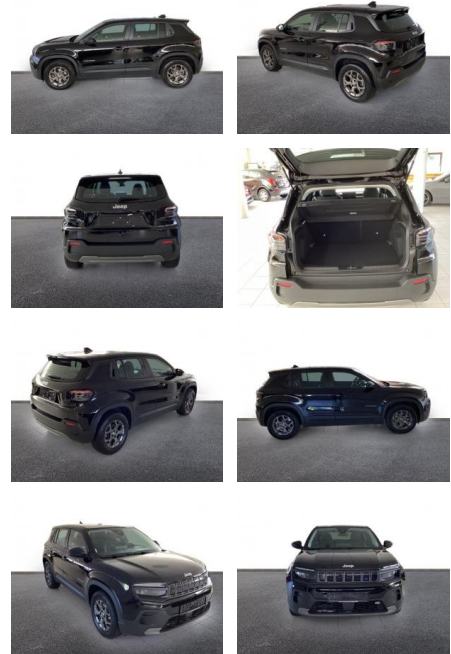

AH32-PJK2159 **Angebotsnr.:**

Erstzulassung:	Kilometer:	Farbe:	Leistung:	Kraftstoffart:
01.08.2023	9.500	Schwarz	115 kW / 156 PS	Elektro

PREIS
28.500 €

FINANZIERUNGSBEISPIEL
Laufzeit: 72 Monate Anzahlung: 25 %
Basis-Finanzierung:* Mtl. Rate:
Zielraten-Finanzierung:** **241 €**