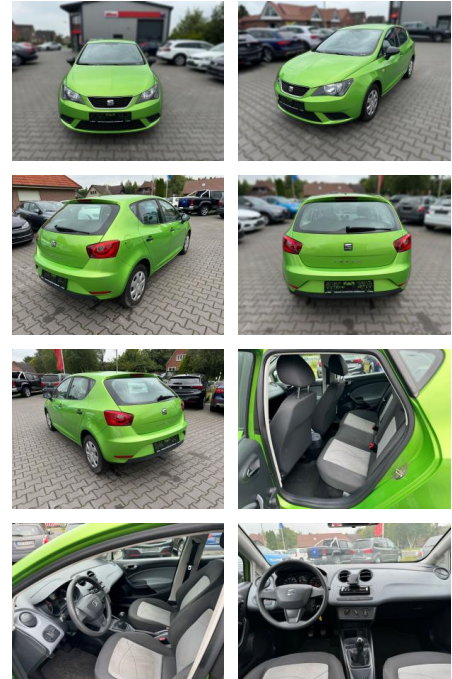

Ihr Ansprechpartner

Herr Jonas Wallmeier
E-Mail: j.wallmeier@autohaus-wallmeier.com
Telefon: 02562 9924240

Wallmeier Selected
Gronauer Str.182 - 48599 Gronau - Tel.: 02562 / 9924240

Seat Ibiza 1,2 Lim. Reference,4-Türig,HU/AU

FA03-395772600 Angebotsnr.:

Erstzulassung:	Kilometer:	Farbe:	Leistung:	Kraftstoffart:	Verbr. komb.	CO2-Emission	CO2-Klasse (WLTP)
25.06.2015	140.510	Diverse	44 kW / 60 PS	Benzin	5,5 l/100km	128 g/km	

PREIS
5.500 €

- USB

Komfort

- Lederlenkrad

Weiteres

- **Über 15.000 weitere PKW sofort verfügbar** Zu Verkaufen ist ein Seat Ibiza 1
- **2- Guter Zustand- Scheckheftgepflegt-TÜV AU NEU (bei Übergabe)-Ausstattung: Metallic-Lackierung**
- 3-Punkt-Sicherheitsgurt hinten mitte
- 4 Lautsprecher
- Airbag Beifahrerseite abschaltbar
- Airbag Fahrer-/Beifahrerseite
- Antriebs-Schlupfregelung (ASR)
- Außenspiegel konvex
- links
- Außentemperaturanzeige

- Dachantenne
- Elektron. Differentialsperre (EDS)
- Gepäckraumabdeckung / Rollo
- Innenraumfilter: Staub- und Pollenfilter
- Isofix-Aufnahmen für Kindersitz
- Karosserie: 5-türig
- Kopfstützen vorn verstellbar
- Kühlergrill mit Chromrand
- Lenksäule (Lenkrad) verstellbar
- Modellpflege
- Motor 1
- 2 Ltr. - 44 kW 12V
- Reifen-Reparaturset
- Rücksitzbank / Lehne kpl. klappbar
- Schadstoffarm nach Abgasnorm Euro 5
- Seitenairbag
- Sitz vorn links höhenverstellbar
- Stahlfelgen 6x15
- Steckdose (12V-Anschluß) in Mittelkonsole
- Stoßfänger lackiert