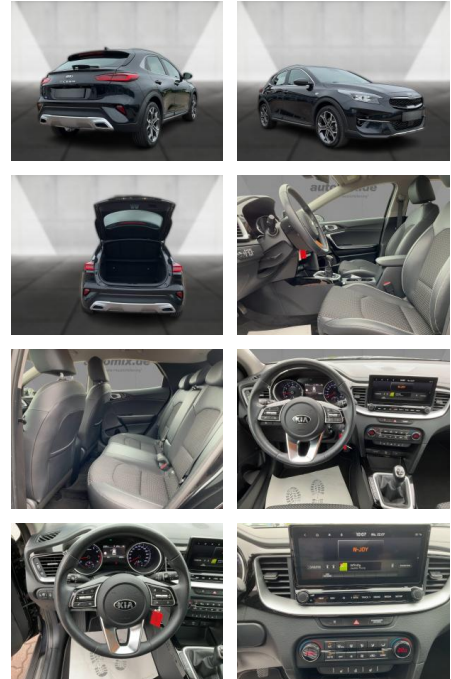

## Kia Xceed JBL Sound Edition

WA00-30350 **Angebotsnr.:**

Erstzulassung:	Kilometer:	Farbe:	Leistung:	Kraftstoffart:
01.09.2020	34.111	Schwarz	103 kW / 140 PS	Benzin

**PREIS**  
**19.350 €**

**FINANZIERUNGSBEISPIEL**  
Laufzeit: 72 Monate      Anzahlung: 25 %  
Basis-Finanzierung:\*      Mtl. Rate:  
Zielraten-Finanzierung:\*\* **164 €**

### Multimedia

- Radio
- Navigation mit Bildschirm
- MP3 Anschluss
- Bluetooth