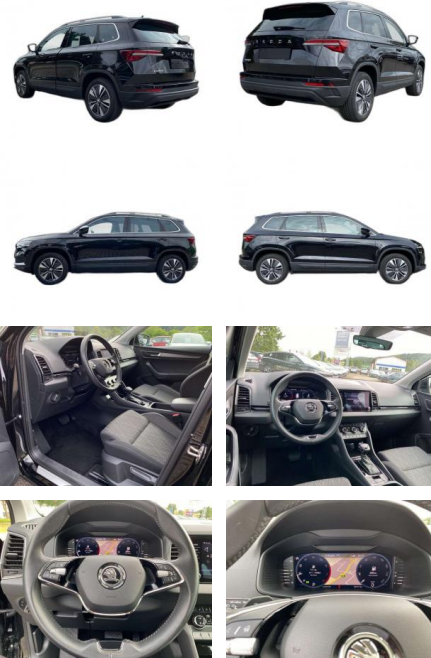

## Skoda Karoq 1.5 TSI Style DSG / LED / NAVI /

BA02-SI-3571 **Angebotsnr.:**

Erstzulassung:	Kilometer:	Farbe:	Leistung:	Kraftstoffart:
01.09.2022	48.800	Schwarz	110 kW / 150 PS	Benzin

**PREIS**  
**29.300 €**