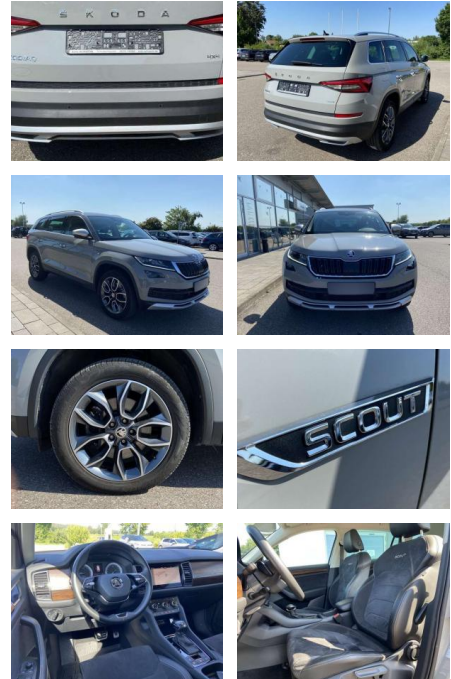

SS00-030752 **Angebotsnr.:**

Erstzulassung:	Kilometer:	Farbe:	Leistung:	Kraftstoffart:
01.02.2021	49.999		147 kW / 200 PS	Benzin

PREIS
37.430 €

FINANZIERUNGSBEISPIEL

Laufzeit: 72 Monate Anzahlung: 25 %
Basis-Finanzierung:* Mtl. Rate:
Zielraten-Finanzierung:** **317 €**