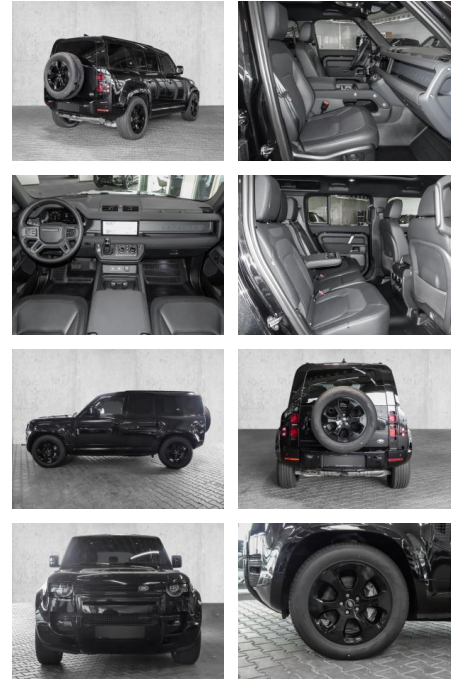

MA05-2518-24 Angebotsnr.:

Erstzulassung:	Kilometer:	Farbe:	Leistung:	Kraftstoffart:
01.10.2023	13.484	Schwarz	221 kW / 300 PS	Diesel

PREIS
87.090 €

FINANZIERUNGSBEISPIEL
Laufzeit: 72 Monate Anzahlung: 25 %
Basis-Finanzierung:* Mtl. Rate:
Zielraten-Finanzierung:** **738 €**