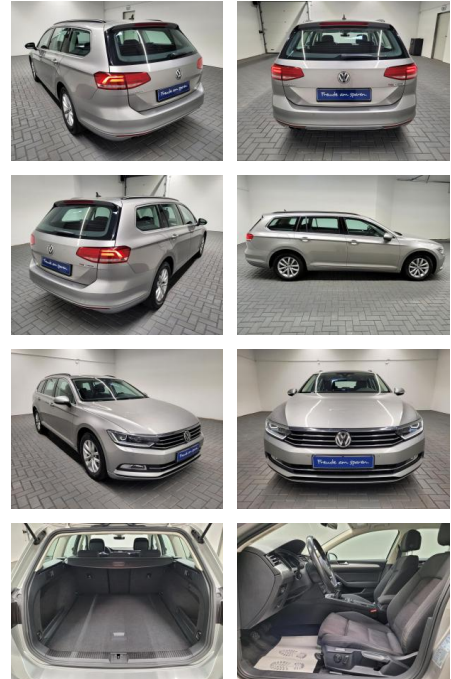

## Volkswagen Passat Variant "LED/Navi/AHK/SHZ/PDC

AM35-26205 **Angebotsnr.:**

| Erstzulassung: | Kilometer: | Farbe: | Leistung:       | Kraftstoffart: |
|----------------|------------|--------|-----------------|----------------|
| 24.09.2015     | 89.980     |        | 132 kW / 179 PS | Benzin         |