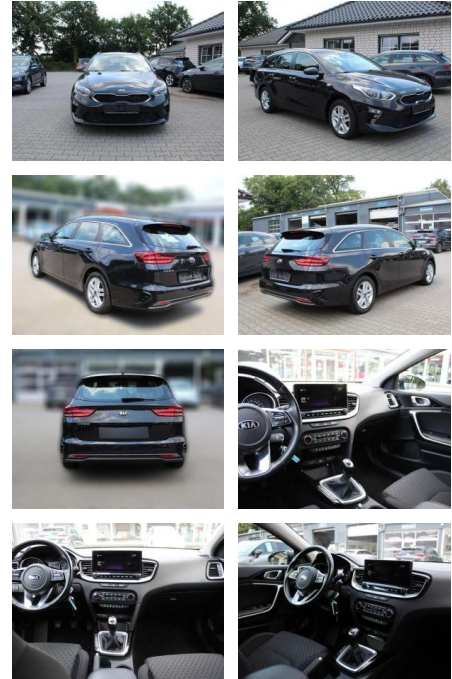

## Kia cee'd / Ceed Ceed Sportswagon 1.6 CRDi

SA14-057993 **Angebotsnr.:**

Erstzulassung:	Kilometer:	Farbe:	Leistung:	Kraftstoffart:	Verbr. komb.	CO2-Emission	CO2-Klasse (WLTP)
01.02.2020	114.820	Schwarz	100 kW / 136 PS	Benzin	4,2 l/100km	109 g/km	C