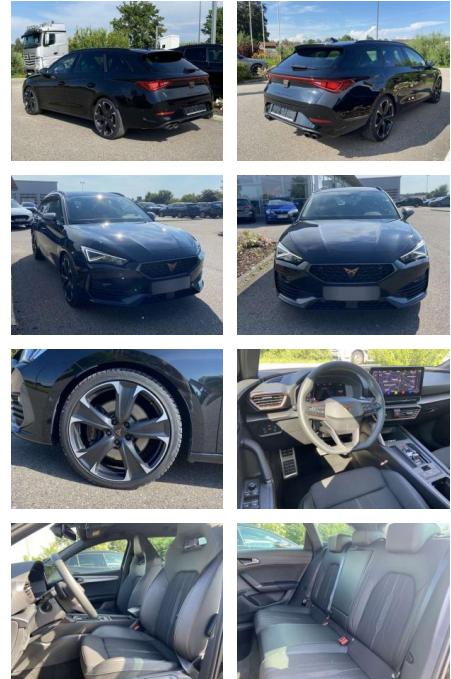

Ihr Ansprechpartner

Herr Jonas Wallmeier

E-Mail: j.wallmeier@autohaus-wallmeier.com

Telefon: 02562 9924240

Wallmeier Selected
Gronauer Str.182 - 48599 Gronau - Tel.: 02562 / 9924240

Cupra Leon ST 2.0 TSI DSG 19"+NAVI-PRO+LED

SS00-063640 **Angebotsnr.:**

Erstzulassung:	Kilometer:	Farbe:	Leistung:	Kraftstoffart:
01.10.2023	19.855		221 kW / 300 PS	Benzin

PREIS
32.690 €

FINANZIERUNGSBEISPIEL

Laufzeit: 72 Monate   Anzahlung: 25 %
Basis-Finanzierung:*   Mtl. Rate:
Zielraten-Finanzierung:** **1277 €**

* Basisfinanzierung: Anzahlung: 8.173 Euro, Laufzeit: 72 Monate, Nettodarlehen: 24.518 Euro, Gesamtbetrag: 38.567 Euro, Zinssätze: 7.71% Sollz. (gebunden), 7.99% eff.
** Zielratenfinanzierung: Anzahlung: 8.173 Euro, Laufzeit: 72 Monate, Nettodarlehen: 24.518 Euro, Zielrate: 16.345 Euro, Gesamtbetrag: 40.853 Euro, Zinssätze: 7.71% Sollz. (gebunden), 7.99% eff.,

Vermittlung für: Santander Consumer Bank
Repräsentatives Beispiel gem. § 17 Abs. 4 PAngV. Diese Finanzierungsangebote sind Beispiele. Gerne ermitteln wir für Sie Ihr individuelles Angebot.

Ausstattung

Sicherheit

- Anti-Blockiersystem ABS

Multimedia

- Radio

Interieur

- Sportsitze vorne Sitzheizung vorne
- Innenspiegel automatisch abblendbar
- Lendenwirbelstützen vorne
- Mittelarmlehne vorne Vordersitze höhenverstellbar
- Schubladen unter den Vordersitzen
- Rücksitzbanklehne geteilt umlegbar mit Mittelarmlehne
- Netztrennwand 2 Leseleuchten vorn und 2 hinten
- Make-Up Spiegel
- beleuchtet
- Ambientebeleuchtung mehrfarbig Isofix Rücksitzbank und Beifahrersitz

Exterieur

- Rückfahrkamera
- beheizbare Frontscheibe
- Parklenkassistent mit Einparkhilfe vorne und hinten
- abgedunkelte Scheiben hinten
- Dachreling
- Leichtmetallräder 19"
- Licht- und Sicht: LED-Scheinwerfer
- Lichtsensor
- LED-Tagfahrlicht
- Begrüßungs- und Verabschiedungslicht
- Licht- und Regensensor
- Nebelscheinwerfer
- Technik: DCC (adaptive Fahrwerksregelung)
- Sprachsteuerung
- Spurhalteassistent
- Front Assist mit Warnen und Bremsen auf Fahrzeuge
- Fußgänger und Radfahrer
- Scheckheftgepflegt
- 4 x elektrische Fensterheber
- Airbag für Fahrer und Beifahrer mit Beifahrer-Airbag-Deaktivierung
- Reifendruckkontrolle
- Start-Stop-Automatik
- el. Parkbremse inkl. AutoHold-Funktion
- Climatronic

- mit Center-Airbag
- Infotainment: Navigationssystem Pro mit Farbdisplay-Touchscreen
- Virtual cockpit - digitales Kombiinstrument
- Full-Link (Apple CarPlay und Android Auto)
- DAB - digitaler Radioempfang
- Freisprecheinrichtung (Bluetooth) und induktives Laden
- 2x USB-C vorne
- 2x hinten Farbe: Midnight Black Metallic
- -Fr. 08:00-18:00 Uhr
- Samstags bis 16:00 Uhr geöffnet. Gerne beraten wir Sie über günstige Finanzierungsmodelle und nehmen Ihr derzeitiges Fahrzeug in Zahlung.
- www.auto-schuechl.de/finanzierung
- Vornutzung als Mietwagen. Irrtümer
- Änderungen oder Zwischenverkauf vorbehalten. www.auto-schuechl.de

Weiteres

- Pakete: 7-Gang-DSG-Automatikgetriebe

STÄNDIG ÜBER 15.000 FAHRZEUGE IM BESTAND!