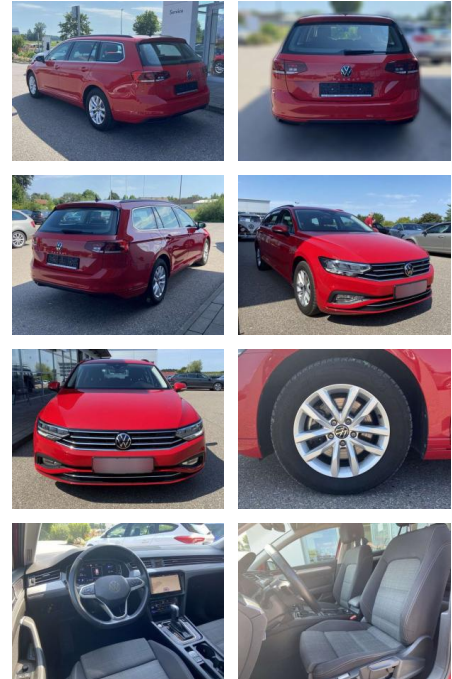

## Volkswagen Passat Variant 2.0 TDI DSG BUSINESS

SS00-135990 **Angebotsnr.:**

Erstzulassung:	Kilometer:	Farbe:	Leistung:	Kraftstoffart:
01.02.2022	35.579	Rot	90 kW / 122 PS	Benzin

**PREIS**  
**24.250 €**