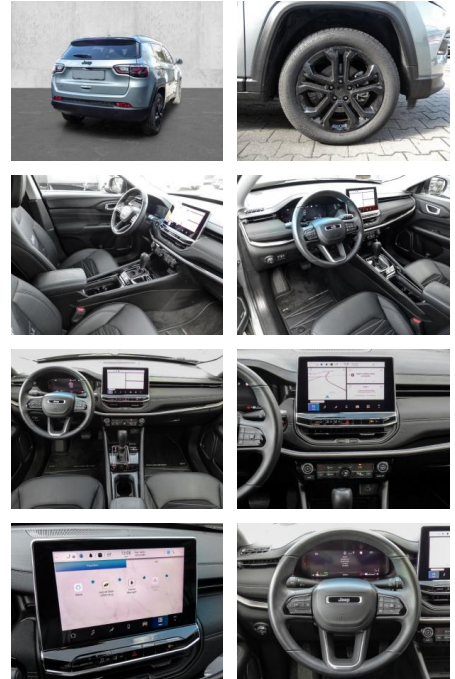

## Jeep Compass Allrad Soundsystem LED ACC

MA05-2872-24 Angebotsnr.:

Erstzulassung:	Kilometer:	Farbe:	Leistung:	Kraftstoffart:
01.05.2023	6.348	Schwarz	96 kW / 131 PS	Hybrid

**PREIS**  
**35.590 €**

**FINANZIERUNGSBEISPIEL**  
Laufzeit: 72 Monate      Anzahlung: 25 %  
Basis-Finanzierung:\*      Mtl. Rate:  
Zielraten-Finanzierung:\*\*      **301 €** Mtl. Rate

- Pannenset
- **Entertainment: Soundsystem**
- Radio
- Telefonvorbereitung
- AUX-In
- USB-Anschluss
- MP3
- Bluetooth
- Freisprecheinrichtung
- Apple CarPlay
- Android Auto
- DAB
- Touchscreen
- Induktionsladen für Smartphones
- 