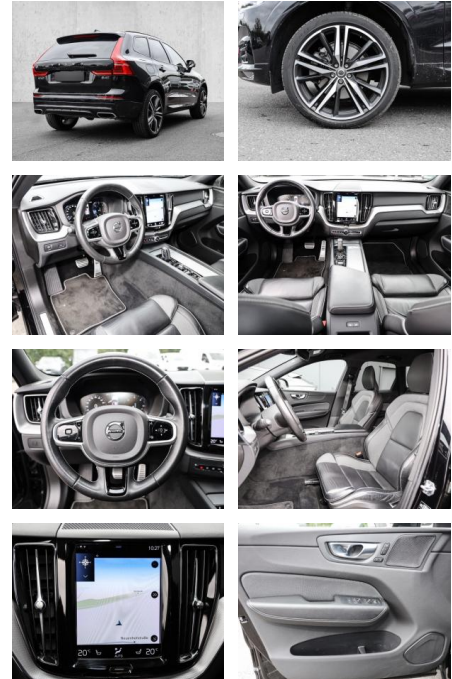

MA05-2919-24 Angebotsnr.:

Erstzulassung:	Kilometer:	Farbe:	Leistung:	Kraftstoffart:
01.05.2021	36.372	Schwarz	145 kW / 197 PS	Diesel

PREIS
39.510 €

FINANZIERUNGSBEISPIEL

Laufzeit: 72 Monate Anzahlung: 25 %
Basis-Finanzierung:* Mtl. Rate:
Zielraten-Finanzierung:** **335 €**