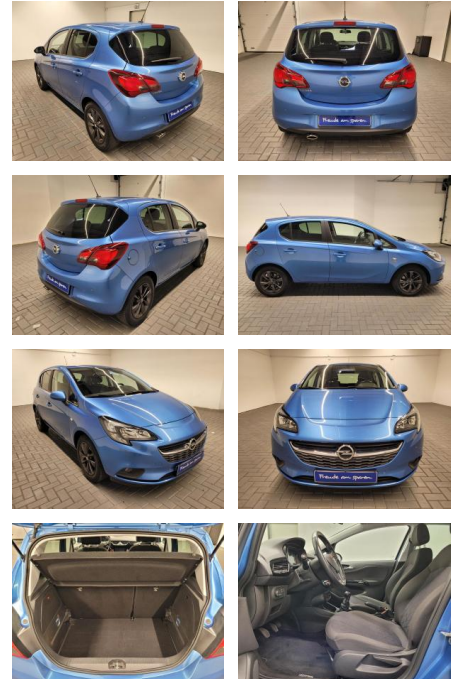

AM35-26346 **Angebotsnr.:**

Erstzulassung:	Kilometer:	Farbe:	Leistung:	Kraftstoffart:
18.09.2019	141.300		74 kW / 101 PS	Benzin

PREIS
11.600 €

FINANZIERUNGSBEISPIEL
Laufzeit: 72 Monate Anzahlung: 25 %
Basis-Finanzierung:* Mtl. Rate:
Zielraten-Finanzierung:** Mtl. **98 €**