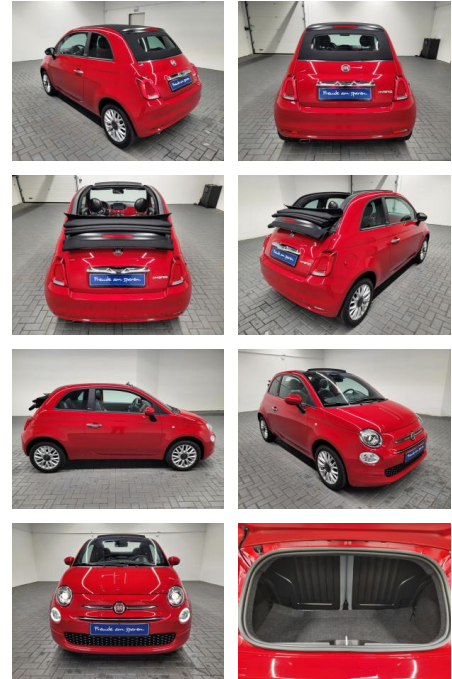

## Fiat 500 "C Lounge Navi/PDC/CarPlay/Klima

AM35-26321 **Angebotsnr.:**

| Erstzulassung: | Kilometer: | Farbe: | Leistung:     | Kraftstoffart: |
|----------------|------------|--------|---------------|----------------|
| 30.03.2021     | 32.890     |        | 51 kW / 69 PS | Benzin         |