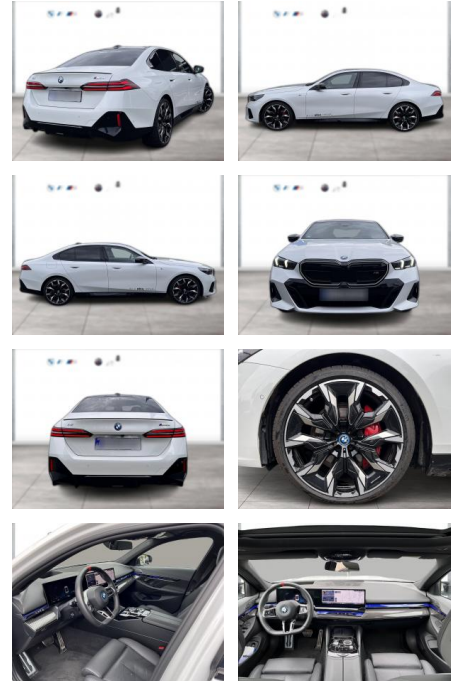

## BMW i5 M60 xDrive Limousine Sportpaket

WG05-251987 Angebotsnr.:

Erstzulassung:	Kilometer:	Farbe:	Leistung:	Kraftstoffart:
01.11.2023	19.428	Weiß	442 kW / 601 PS	Elektro

**PREIS**  
**96.370 €**

**FINANZIERUNGSBEISPIEL**  
Laufzeit: 72 Monate      Anzahlung: 25 %  
Basis-Finanzierung:\*      Mtl. Rate:  
Zielraten-Finanzierung:\*\* **816 €**