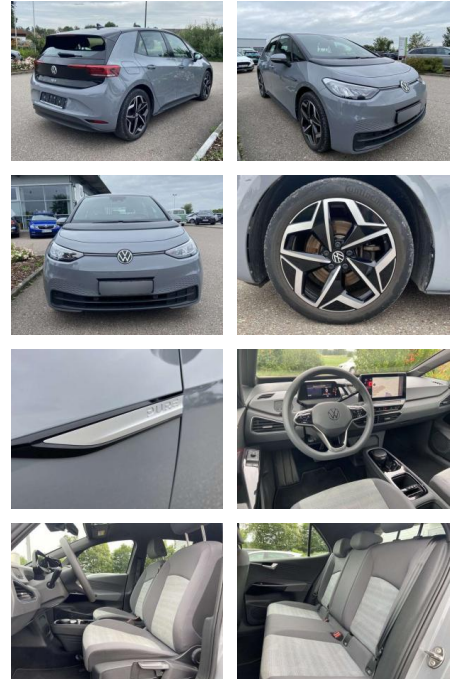

Ihr Ansprechpartner

Frau Saskia Sibbing
E-Mail: sibbing@autohaus-wallmeier.com
Telefon: 02565 4058492

Wallmeier Selected
Gronauer Str.182 - 48599 Gronau - Tel.: 02562 / 9924240

Volkswagen ID.3 Pure Performance 19"+NAVI+LED+CC...

SS00-074732 **Angebotsnr.:**

Erstzulassung:	Kilometer:	Farbe:	Leistung:	Kraftstoffart:
01.05.2021	23.758		110 kW / 150 PS	Benzin

PREIS
20.950 €

FINANZIERUNGSBEISPIEL

Laufzeit: 72 Monate   Anzahlung: 25 %
Basis-Finanzierung:*   Mtl. Rate:
Zielraten-Finanzierung:** **177 €**

* Basisfinanzierung: Anzahlung: 5.238 Euro, Laufzeit: 72 Monate, Nettodarlehen: 15.713 Euro, Gesamtbetrag: 24.717 Euro, Zinssätze: 7.71% Sollz. (gebunden), 7.99% eff.
** Zielratenfinanzierung: Anzahlung: 5.238 Euro, Laufzeit: 72 Monate, Nettodarlehen: 15.713 Euro, Zielrate: 10.475 Euro, Gesamtbetrag: 26.181 Euro, Zinssätze: 7.71% Sollz. (gebunden), 7.99% eff.,

Vermittlung für: Santander Consumer Bank
Repräsentatives Beispiel gem. § 17 Abs. 4 PAngV. Diese Finanzierungsangebote sind Beispiele. Gerne ermitteln wir für Sie Ihr individuelles Angebot.

Ausstattung

Sicherheit

- Anti-Blockiersystem ABS

Multimedia

- Radio

Interieur

- Armlehne für Vordersitze Fahrersitz höhenverstellbar Make-Up Spiegel
- beleuchtet Rücksitzbanklehne geteilt umlegbar Multifunktionslenkrad mit Touch-Bedienung Isofix Rücksitzbank und Beifahrersitz

Exterieur

- Außenspiegel el. einstellbar und beheizbar Leichtmetallräder 19" Licht- und Sicht: LED-Scheinwerfer LED-Heckleuchten Technik: CCS-Ladedose Climatronic 100 kW Ladeleistung DC (Gleichstrom) Batteriekapazität 55 kW

- Fußgänger und Radfahrer 7
- 2 kW Ladeleistung AC (Wechselstrom) Scheckheftgepflegt Servotronic Airbag für Fahrer und Beifahrer mit Beifahrer-Airbag-Deaktivierung Verkehrszeichenerkennung Reifendruckkontrolle Keyless-Go (Start-Knopf) Müdigkeitserkennung e-Call Notrufsystem Kopf- und Seitenairbags vorn
- mit Center-Airbag Infotainment: Navigationssystem Discover Media mit Farbdisplay-Touchscreen App-Connect (Apple CarPlay und Android Auto) kabellos und kabelgebunden DAB - digitaler Radioempfang USB Typ C Freisprecheinrichtung (Bluetooth) Farbe: Mondsteingrau/Dach schwarz -Fr. 08:00-18:00 Uhr
- Samstags bis 16:00 Uhr geöffnet. Gerne beraten wir Sie über günstige

- Änderungen oder Zwischenverkauf vorbehalten. www.auto-schuechl.de

STÄNDIG ÜBER 15.000 FAHRZEUGE IM BESTAND!