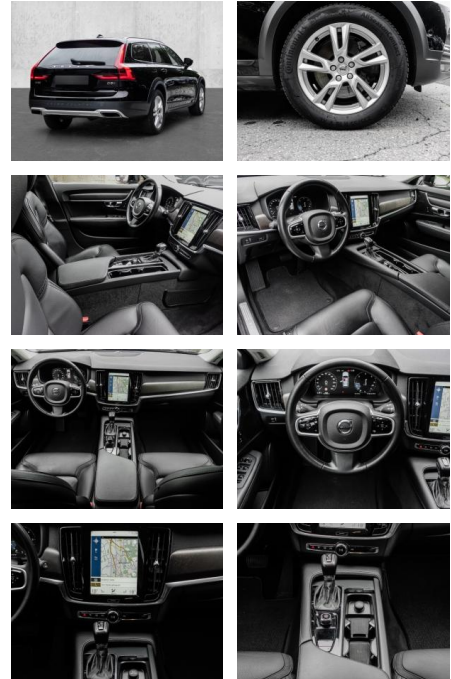

Ihr Ansprechpartner

Frau Saskia Sibbing
E-Mail: sibbing@autohaus-wallmeier.com
Telefon: 02565 4058492

Wallmeier Selected
Gronauer Str.182 - 48599 Gronau - Tel.: 02562 / 9924240

Volvo V90 Cross Country Cross Country AWD D5

MA05-1471-24 Angebotsnr.:

Erstzulassung:	Kilometer:	Farbe:	Leistung:	Kraftstoffart:
01.11.2018	90.245	Schwarz	173 kW / 235 PS	Diesel

PREIS
31.380 €

FINANZIERUNGSBEISPIEL

Laufzeit: 72 Monate   Anzahlung: 25 %
Basis-Finanzierung:*   Mtl. Rate:
Zielraten-Finanzierung:** **266 €**

* Basisfinanzierung: Anzahlung: 7.845 Euro, Laufzeit: 72 Monate, Nettodarlehen: 23.535 Euro, Gesamtbetrag: 37.021 Euro, Zinssätze: 7.71% Sollz. (gebunden), 7.99% eff.
** Zielratenfinanzierung: Anzahlung: 7.845 Euro, Laufzeit: 72 Monate, Nettodarlehen: 23.535 Euro, Zielrate: 15.690 Euro, Gesamtbetrag: 39.215 Euro, Zinssätze: 7.71% Sollz. (gebunden), 7.99% eff.,

Vermittlung für: Santander Consumer Bank
Repräsentatives Beispiel gem. § 17 Abs. 4 PAngV. Diese Finanzierungsangebote sind Beispiele. Gerne ermitteln wir für Sie Ihr individuelles Angebot.

Ausstattung

Sicherheit

- PDC Park Distance Control hinten
- Anti-Blockiersystem ABS
- Antischlupfregelung ASC+T
- elektronische Stabilitätskontrolle (ESP / DSP)
- Servolenkung
- Regensensor
- Wegfahrsperrung
- Kindersitzbefestigung
- Allrad
- PDC Park Distance Control vorne
- **ABS**
- Airbag
- Beifahrer-Airbag
- Wegfahrsperrung
- Seitenairbags
- ESP
- Reifendruckkontrolle
- Traktionskontrolle
- Kopfairbag

- Knieairbag
- Kindersitzbefestigung
- Anhängerstabilisierung
- **Entertainment: Navigationssystem**

- CD
- Soundsystem
- Radio
- USB-Anschluss
- Harman-Kardon
- Bluetooth
- Apple CarPlay
- Android Auto
- DAB
- •

Multimedia

- Radio
- CD Radio
- Navigation mit Bildschirm
- Bluetooth

Komfort

- Zentralverriegelung
- Bordcomputer
- **Servolenkung**
- Zentralverriegelung
- Elektrischer Fensterheber
- Lederausstattung
- Sitzheizung
- Elektrische Aussenspiegel
- Teilbare Rucksitzlehne
- Tempomat
- Multifunktionslenkrad
- Innenspiegel autom. abblendbar
- Mittelarmlehne
- Innenraumfilter
- Lenksäule einstellbar
- Heckrollo
- ParkDistanceControl vorne und hinten
- Elektrische Heckklappe
- Ambientebeleuchtung
- Lordosenstütze

STÄNDIG ÜBER 15.000 FAHRZEUGE IM BESTAND!