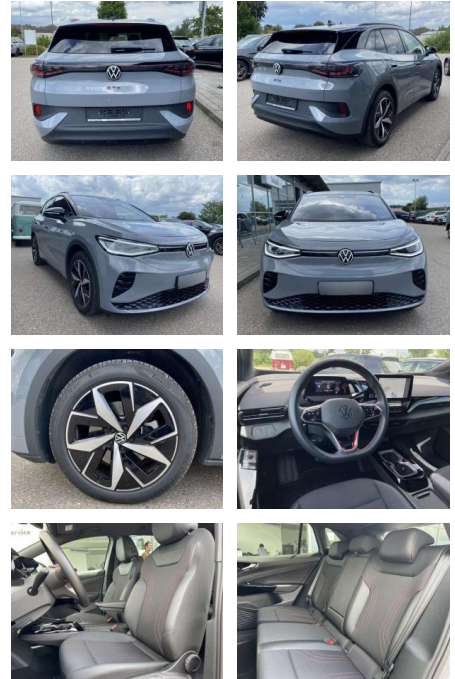

SS00-075098 **Angebotsnr.:**

Erstzulassung:	Kilometer:	Farbe:	Leistung:	Kraftstoffart:
01.06.2023	9.998		220 kW / 299 PS	Benzin

PREIS
41.760 €

FINANZIERUNGSBEISPIEL
Laufzeit: 72 Monate Anzahlung: 25 %
Basis-Finanzierung:* Mtl. Rate:
Zielraten-Finanzierung:** **354 €**