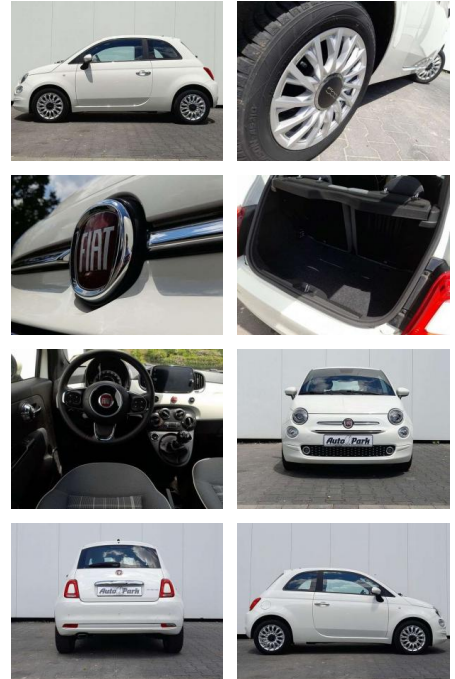

## Fiat 500 500 1.0 Hybrid Lounge

AP08-310469 **Angebotsnr.:**

Erstzulassung:	Kilometer:	Farbe:	Leistung:	Kraftstoffart:	Verbr. komb.	CO2-Emission	CO2-Klasse (WLTP)
01.10.2020	21.000	Weiß	52 kW / 71 PS	Benzin	5,3 l/100km	119 g/km	D