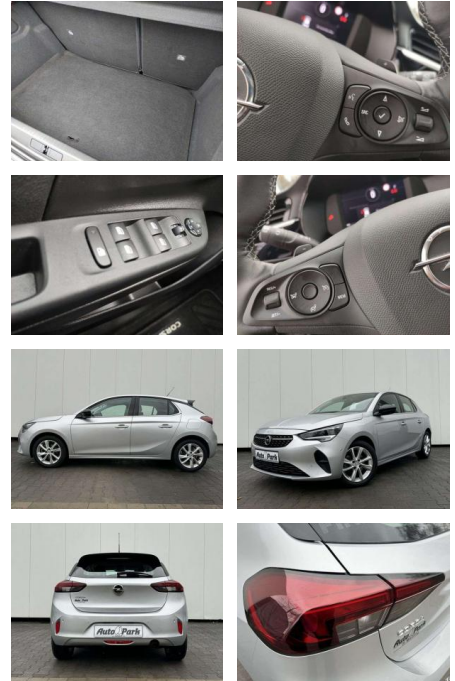

AP08-310697 **Angebotsnr.:**

Erstzulassung:	Kilometer:	Farbe:	Leistung:	Kraftstoffart:	Verbr. komb.	CO2-Emission	CO2-Klasse (WLTP)
01.01.2023	4.900	Silber	74 kW / 101 PS	Benzin	5,6 l/100km	127 g/km	D

PREIS
18.280 €