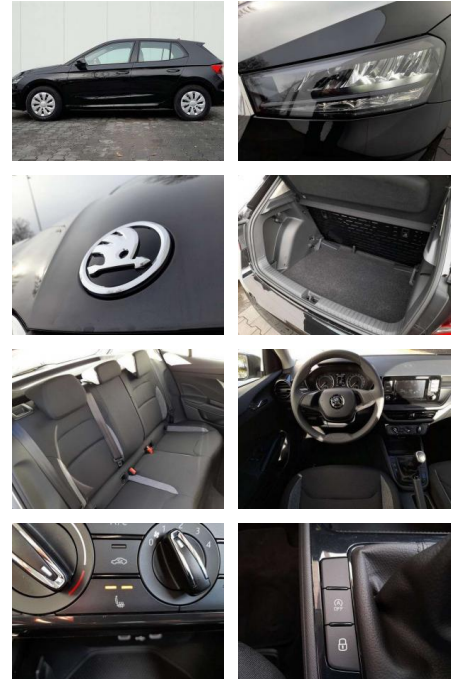

Ihr Ansprechpartner

Herr Jonas Wallmeier
E-Mail: j.wallmeier@autohaus-wallmeier.com
Telefon: 02562 9924240

Wallmeier Selected
Gronauer Str.182 - 48599 Gronau - Tel.: 02562 / 9924240

Skoda Fabia Fabia 1.0

AP08-310373 **Angebotsnr.:**

Erstzulassung:	Kilometer:	Farbe:	Leistung:	Kraftstoffart:	Verbr. komb.	CO2-Emission	CO2-Klasse (WLTP)
01.04.2023	6.500	Schwarz	48 kW / 65 PS	Benzin	5,1 l/100km	116 g/km	D

PREIS
18.080 €

FINANZIERUNGSBEISPIEL

Laufzeit: 72 Monate   Anzahlung: 25 %
Basis-Finanzierung:*   Mtl. Rate:
Zielraten-Finanzierung:** **153 €**

* Basisfinanzierung: Anzahlung: 4.520 Euro, Laufzeit: 72 Monate, Nettodarlehen: 13.560 Euro, Gesamtbetrag: 21.330 Euro, Zinssätze: 7.71% Sollz. (gebunden), 7.99% eff.
** Zielratenfinanzierung: Anzahlung: 4.520 Euro, Laufzeit: 72 Monate, Nettodarlehen: 13.560 Euro, Zielrate: 9.040 Euro, Gesamtbetrag: 22.594 Euro, Zinssätze: 7.71% Sollz. (gebunden), 7.99% eff.,

Vermittlung für: Santander Consumer Bank
Repräsentatives Beispiel gem. § 17 Abs. 4 PAngV. Diese Finanzierungsangebote sind Beispiele. Gerne ermitteln wir für Sie Ihr individuelles Angebot.

Ausstattung

Sicherheit

- Anti-Blockiersystem ABS

Multimedia

- Radio

Weiteres

- Paket: Kommunikation Paket: Winter Parksensoren hinten Radiozubehör: Lautsprecher im Fond (2) Radiozubehör: Smartlink Airbag
- Fahrer- und abschaltbarer Beif.A Airbag
- Kopfairbagsystem Airbag: Seitennairbags vorn Antilockiersystem (ABS) Antriebsschlupfregelung (ASR) Armaturentafel in Schwarz Außenspiegel ele. einstell- / beheizbar Außenspiegel u. Türgriffe in Wagenfarbe Außentemperaturanzeige Bremsassistent
- hydraulisch (HBA) Brillenfach am Dachhimmel Dachhaltegriffe vier

- integr. in Außensp.
- LED-Hauptscheinwerfer Lackierung: Uni Energy-Blau Lenkrad: höhen- und längseinstellbar Mittelkonsole in Schwarz Motorschleppmomentregelung (MSR) Multifunktionsanzeige im Kombiinstrument Multikollisionsbremsassistent (MKB) Müdigkeitserkennung Radio: Musiksystem SWING Radiozubehör: 2 USB-C-Anschlüsse vorn Radiozubehör: 4 Lautsprecher Radiozubehör: DAB+ Reifendrucküberwachung Räder: 15"-Stahl m. Radzierbl. Calisto Räder: Reifen-Mobilitäts-Set SKODA Care Connect Sicherheitsgurte Sitze: Fahrersitz höhen-einstellbar Sonnenblenden m. Make-up-Spiegeln Speedlimiter Spurhalteassistent (Lane Assist) Start/Stop-Sys. m. Bremsenergie-rückgew. Warnwestenfach in den Vordertüren Wegfahrsperr