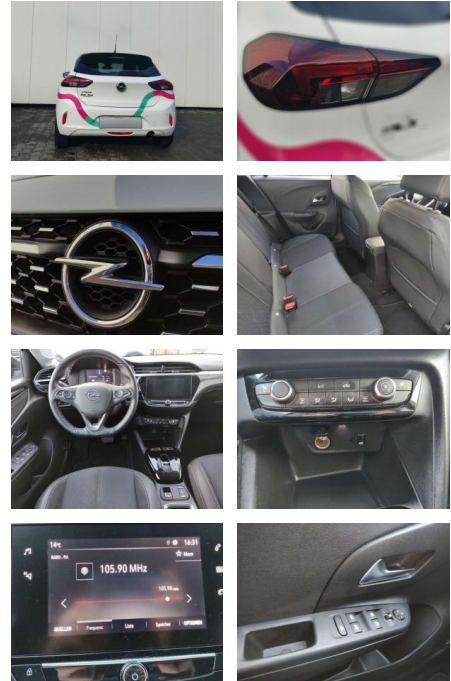

Ihr Ansprechpartner

Herr Jonas Wallmeier
E-Mail: j.wallmeier@autohaus-wallmeier.com
Telefon: 02562 9924240

Wallmeier Selected
Gronauer Str.182 - 48599 Gronau - Tel.: 02562 / 9924240

Opel Corsa Corsa 1.2 Turbo Aut. Elegance

AP08-310126 **Angebotsnr.:**

Erstzulassung:	Kilometer:	Farbe:	Leistung:	Kraftstoffart:	Verbr. komb.	CO2-Emission	CO2-Klasse (WLTP)
01.09.2022	14.150	Weiß	74 kW / 101 PS	Benzin	5,6 l/100km	127 g/km	D

PREIS
18.590 €

FINANZIERUNGSBEISPIEL

Laufzeit: 72 Monate   Anzahlung: 25 %
Basis-Finanzierung:*   Mtl. Rate:
Zielraten-Finanzierung:** **157 €**

* Basisfinanzierung: Anzahlung: 4.648 Euro, Laufzeit: 72 Monate, Nettodarlehen: 13.943 Euro, Gesamtbetrag: 21.933 Euro, Zinssätze: 7.71% Sollz. (gebunden), 7.99% eff.
** Zielratenfinanzierung: Anzahlung: 4.648 Euro, Laufzeit: 72 Monate, Nettodarlehen: 13.943 Euro, Zielrate: 9.295 Euro, Gesamtbetrag: 23.232 Euro, Zinssätze: 7.71% Sollz. (gebunden), 7.99% eff.,

Vermittlung für: Santander Consumer Bank
Repräsentatives Beispiel gem. § 17 Abs. 4 PAngV. Diese Finanzierungsangebote sind Beispiele. Gerne ermitteln wir für Sie Ihr individuelles Angebot.

Ausstattung

Sicherheit

- Anti-Blockiersystem ABS

Multimedia

- Radio

Weiteres

- volldigitales Kombiinstrument
- Touchscreen Display LED-Scheinwerfer
- Adaptives Bremslicht Fernlichtassistent
- 16" Leichtmetallfelgen Klimaanlage Sitz:
- Sitzheizung vorn Einparkhilfe vorn und hinten
- Geschwindigkeitsregler Spur- und Spurhalte-Assistent
- Multifunktions-Lederlenkrad Radio:
- Multimedia Radio mit 7"- Touchscr
- Radiozubehör: DAB-Tuner (DAB+fähig)
- Innenspiegel automatisch abblendbar
- Außenspiegel elek. verstellb. u. beh.(2) Toter-Winkel-Warner
- Getriebe: 8-Stufen-Automatikgetriebe

- 12V in der Mittelkonsole
- Zentralverriegelung: 2 Zündschlüssel
- Zentralverriegelung m. Funkfernbedienung
- Lichtsensor und Regensensor Vorrüstung für Kindersitz "ISOFIX" vorn
- Vorrüstung für Kindersitz "ISOFIX" hint. Wärmeschutzverglasung
- getönt USB-Schnittstelle
- Umgebungsausleuchtung Pollenfilter
- Parkbremse
- elektrisch Dreipunktsicherheitsgurte (5)
- Drehzahlmesser Dachspoiler Bremsleuchte
- dritte Bordcomputer
- Außenspiegelgehäuse in schwarz
- Airbag: Kopfairbags vorn und hinten Airbag
- Seitenairbags vorn Airbag Fahrer- und Bei.seite"Full-Size" Lackierung: Metallic Ablagefächer Parkpilot
- Einparkhilfe hinten Park & Go
- Elektronisches Stabilitätsprog. ESP
- Plus Fahrerinstrumentendisplay 7"